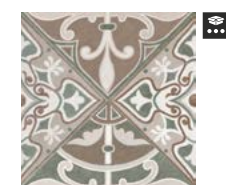

CAMARGUE DECOR WARM