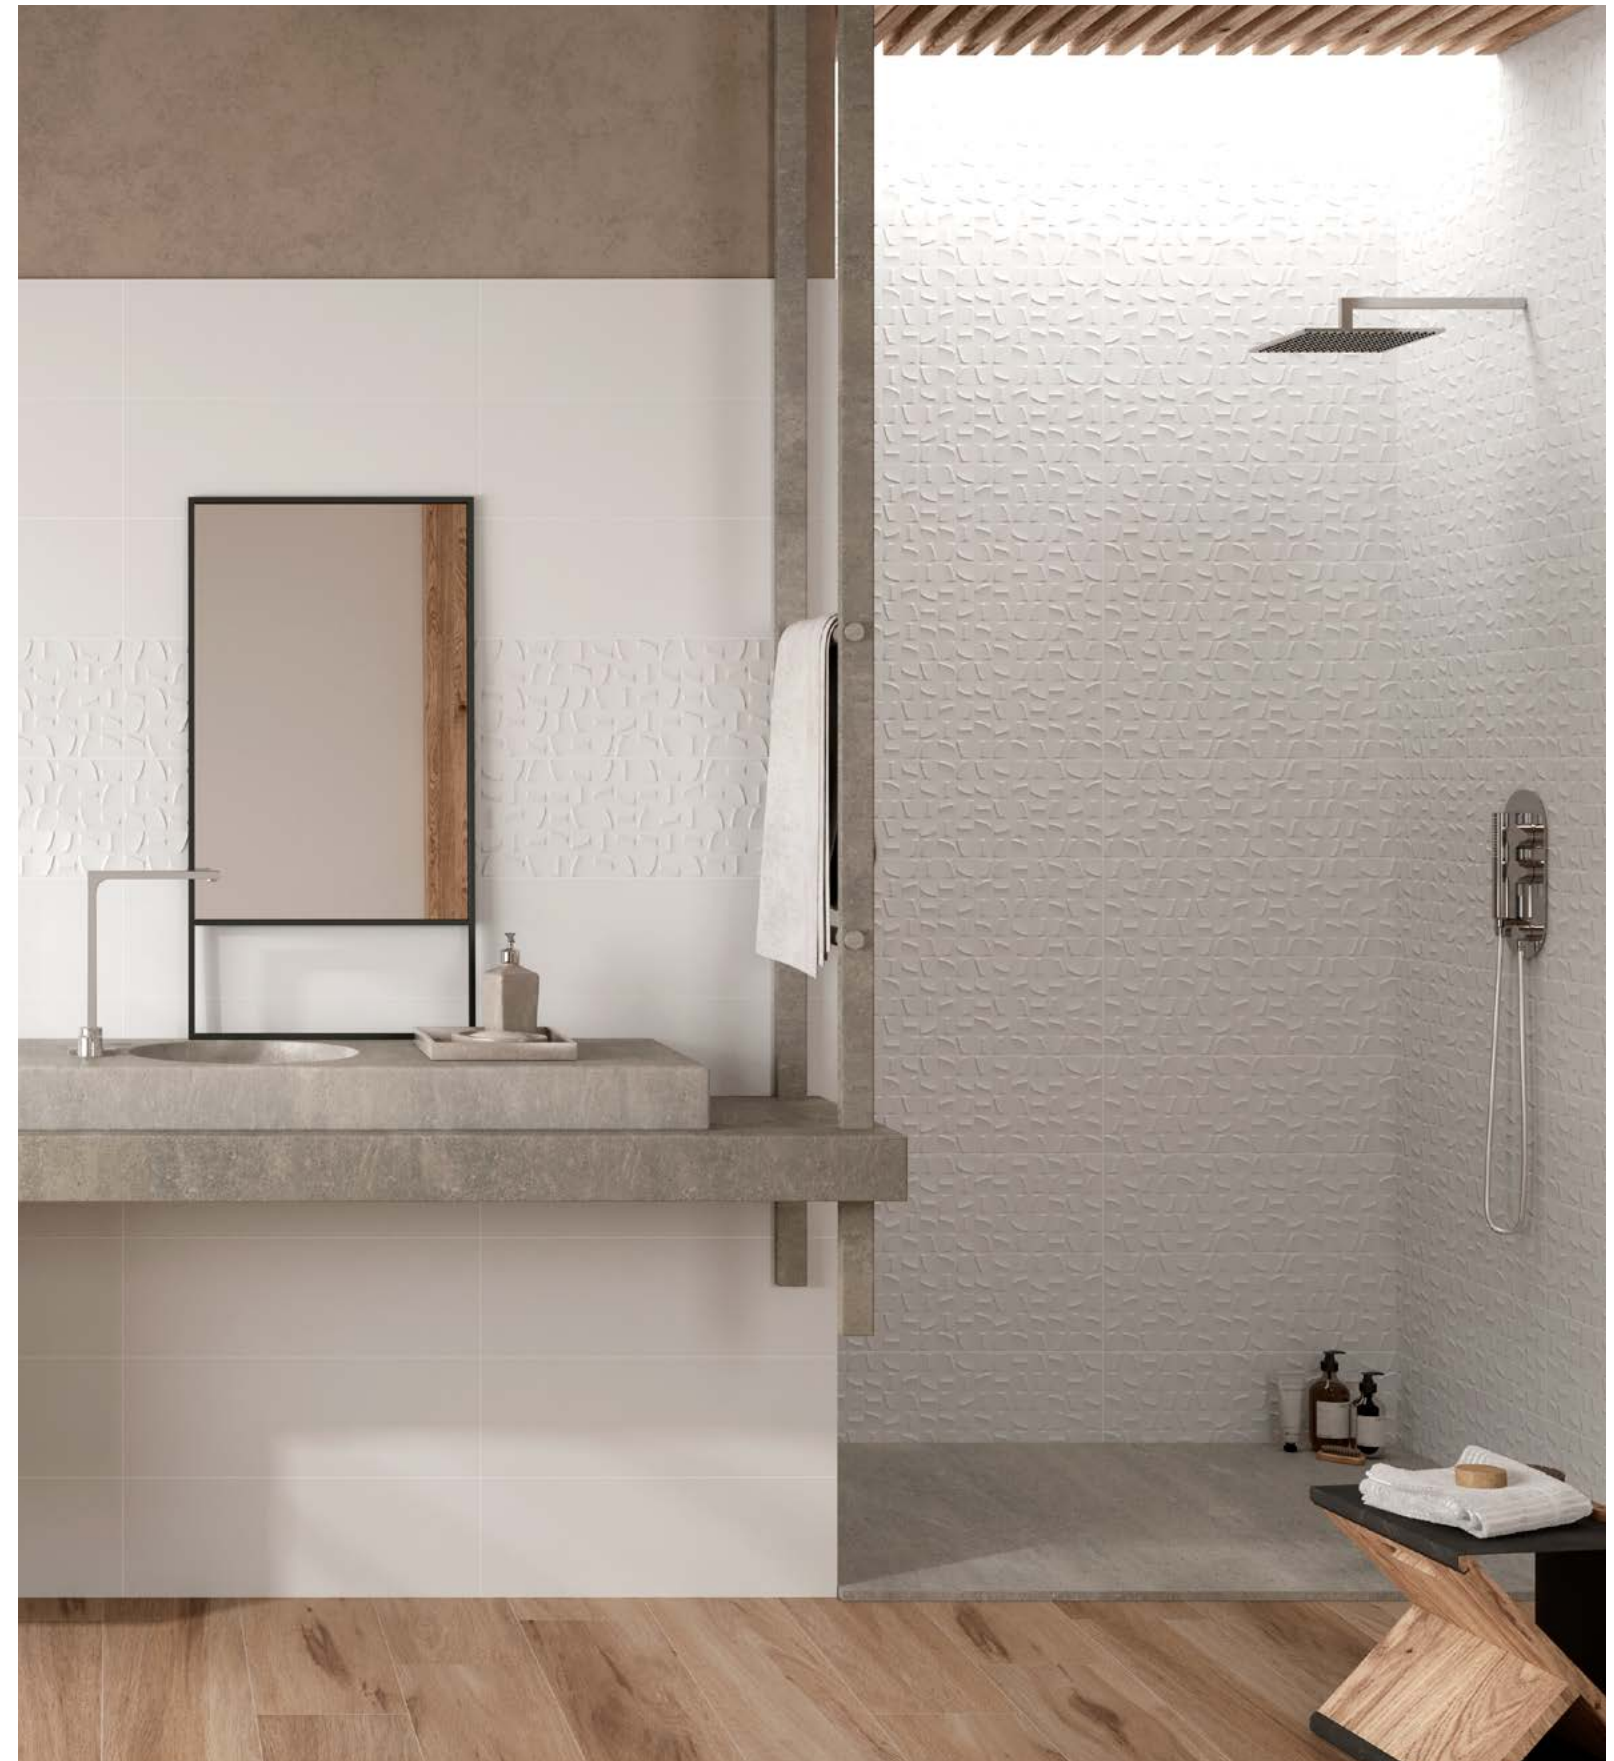

BLANCOS

WALL TILE + WHITE BODY + MATT / GLOSS
AZULEJO + PASTA BLANCA + MATE / BRILLO
30x60 cm/11.8"x24" + 20x60 cm/8"x24"

White / Blancos

COLOURS: / COLORES:

20x60 cm
8"x24"

25x75 cm
10"x30"

30x60 cm
11.8"x24"

30x90 cm
11.8"x36"

40x120 cm
16"x48"

AVAILABLE FORMATS: / FORMATOS DISPONIBLES:

PIECES NAME NOMBRE DE LA PIEZA	SIZES (CM) FORMATOS (CM)	WORK SIZE (MM) FORMATO DE FABRICACIÓN (MM)	PRICE GROUP GRUPO DE PRECIO
BLANCOS	30x60 cm/11.8"x24"	300 x 600 x 8	M349
COOK	30x60 cm/11.8"x24"	300 x 600 x 8	M411
VELAN	20x60 cm/8"x24"	200 x 601 x 9	M347
VELAN MOSAIC	20x60 cm/8"x24"	200 x 601 x 9	M395
VELAN LIGNE	20x60 cm/8"x24"	200 x 601 x 9	M395

View online
Ver online

VELAN BLANC MATE
20x60 cm/8"x24"

VELAN MOSAIC BLANC MATE
20x60 cm/8"x24"

SELANDIA MIELE
20x120 cm/8"x48" RC