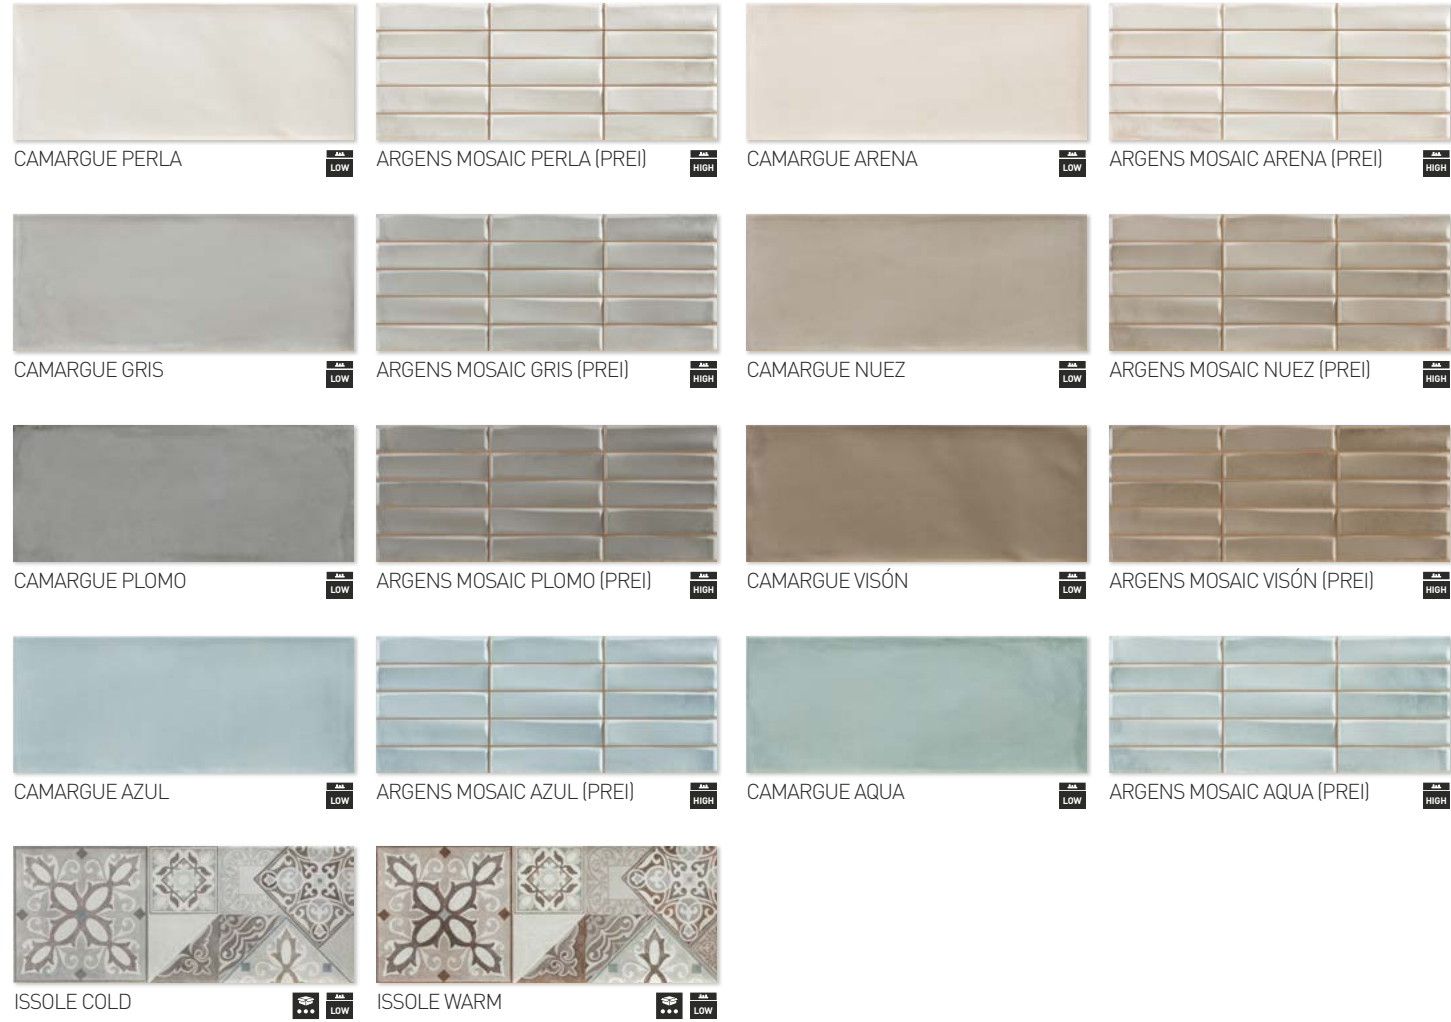

CAMARGUE

WALL TILE + RED BODY + MATT
AZULEJO + PASTA ROJA + MATE
20x50 cm/8"x20"

View online
Ver online

CAMARGUE ARENAVISÓN
20x50 cm/8"x20"

ARGENS MOSAIC NUEZ (PREI)
20x50 cm/8"x20"

CAMARGUE DECOR WARM
45x45 cm/18"x18"

Concrete / Cementos

COLOURS: / COLORES:

RECOMMENDED FLOOR TILE: / PAVIMENTO RECOMENDADO:
STANDARD / CAMARGUE
GLAZED CERAMIC + RED BODY + MATT
GRES ESMALTADO + PASTA ROJA + MATE

20x50 cm
8"x20"

AVAILABLE FORMATS: / FORMATOS DISPONIBLES:

PIECES NAME NOMBRE DE LA PIEZA	SIZES (CM) FORMATOS (CM)	WORK SIZE (MM) FORMATO DE FABRICACIÓN (MM)	PRICE GROUP GRUPO DE PRECIO
CAMARGUE	20x50 cm/8"x20"	200 x 500 x 9	M212
ARGENS MOSAIC (PREI)	20x50 cm/8"x20"	200 x 500 x 10,5	M258
ISSOLE (DCOR)	20x50 cm/8"x20"	200 x 500 x 9	M258

Page/Página

45x45 cm/18"x18"	490
M212	491
CAMARGUE DECOR 45x45 cm/18"x18"	490
M241