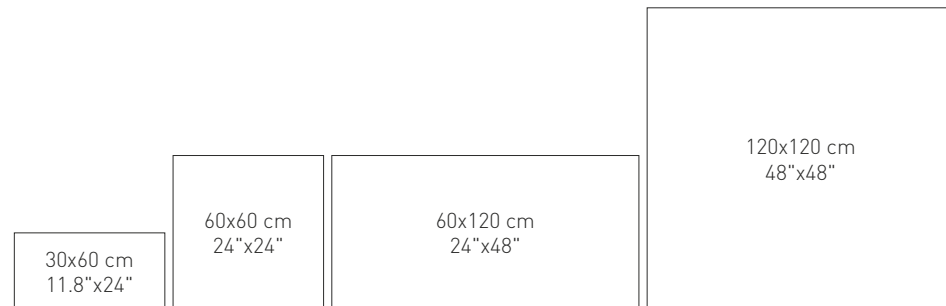

GLAZED PORCELAIN STONEWARE + STD BODY + RECTIFIED + POLISHED
GRES PORCELÁNICO ESMALTADO + PASTA STD + RECTIFICADO + PULIDO
120x120 cm/48"x48" + 60x120 cm/24"x48" + 60x60 cm/24"x24" + 30x60 cm/11.8"x24"

View online
Ver online

Marble / Mármol

COLOURS: / COLORES:

SPECIAL PIECES: / PIEZAS ESPECIALES:

GRADONE STRAIR:
PELDAÑO GRADONE:

30x60 cm/11.8"x24"	
P749	
30x120 cm/11.8"x48"	
P1513	

STAIR TREAD:
PELDAÑO ROMO:

30x60 cm/11.8"x24"	
P197	
30x120 cm/11.8"x48"	
P331	

SKIRTING:
RODAPIE:

9x60 cm/3.5"x24"	
P097	
9x120 cm/3.5"x48"	
P270	

AVAILABLE FORMATS: / FORMATOS DISPONIBLES:

PIECES NAME NOMBRE DE LA PIEZA	SIZES (CM) FORMATOS (CM)	WORK SIZE (MM) FORMATO DE FABRICACIÓN (MM)	PRICE GROUP GRUPO DE PRECIO
ARES RC PL	120x120 cm/48"x48"	1200 x 1200 x 11,5	SGP
ARES RC PL	60x120 cm/24"x48"	600 x 1200 x 11,5	SGP
ARES RC PL	60x60 cm/24"x24"	598 x 598 x 9,5	SGP
ARES RC PL	30x60 cm/11.8"x24"	298 x 598 x 9,5	SGP
ARES MOSAIC (ML) RC PL	30x30 cm/11.8"x11.8"		SGP
ARES HEXAGON (ML) RC PL	22,5x32,5 cm/9"x13"		SGP