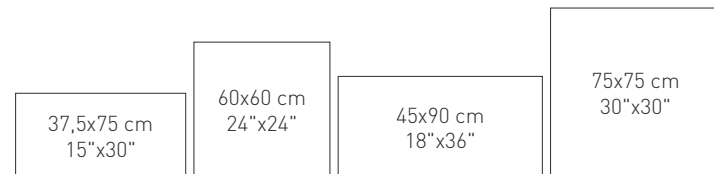

THAMES

GLAZED PORCELAIN STONWARE + STD BODY + RECTIFIED + MATT
GRES PORCELÁNICO ESMALTADO + PASTA STD + RECTIFICADO + MATE
75x75 cm/30"x30" + 45x90 cm/18"x36" + 60x60 cm/24"x24" + 37,5x75 cm/15"x30"

View online
Ver online

THAMES WHITE
75x75 cm/30"x30" RC

Stone / Piedras

COLOURS: / COLORES:

GRADONE STRAIR:
PELDAÑO GRADONE:

30x60 cm/11.8"x24"	2
P749	
30x75 cm/11.8"x30"	2
P821	
30x90 cm/11.8"x36"	2
P1014	

STRAIR TREAD:
PELDAÑO ROMO:

30x60 cm/11.8"x24"	6
P197	
30x75 cm/11.8"x30"	6
P270	
30x90 cm/11.8"x36"	3
P326	

SKIRTING:
RODAPIE:

9x60 cm/3.5"x24"	18
P097	
9x75 cm/3.5"x30"	10
P156	
9x90 cm/3.5"x36"	11
P197	

AVAILABLE FORMATS: / FORMATOS DISPONIBLES:

PIECES NAME NOMBRE DE LA PIEZA	SIZES (CM) FORMATOS (CM)	WORK SIZE (MM) FORMATO DE FABRICACIÓN (MM)	PRICE GROUP GRUPO DE PRECIO
THAMES RC	75x75 cm/30"x30"	750 x 750 x 10,2	M683
THAMES RC	45x90 cm/18"x36"	450 x 900 x 10,2	M683
THAMES RC	60x60 cm/24"x24"	600 x 600 x 10	M642
THAMES RC	37,5x75 cm/15"x30"	373 x 750 x 10,2	M683