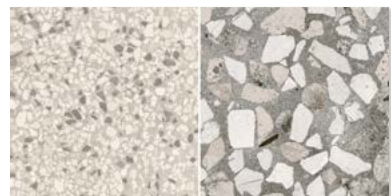

KALKSTEN CRAFT EARTH

KALKSTEN SMOKE

KALKSTEN CRAFT SMOKE

KALKSTEN DECOR NATURAL

View online
Ver online

KALKSTEN ARTIC
25x50 cm/10"x20"

KALKSTEN DECOR NATURAL
45x45 cm/18"x18"

KALKSTEN EARTH
45x45 cm/18"x18"