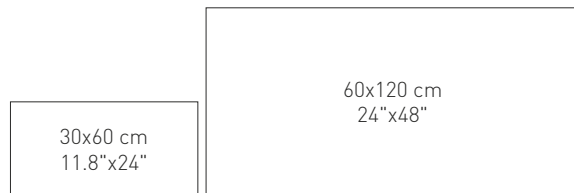

AVAILABLE FORMATS: / FORMATOS DISPONIBLES:

PIECES NAME NOMBRE DE LA PIEZA	SIZES (CM) FORMATOS (CM)	WORK SIZE (MM) FORMATO DE FABRICACIÓN (MM)	PRICE GROUP GRUPO DE PRECIO
ODINE RC	60x120 cm/24"x48"	600 x 1200 x 10,5	M848
ODINE	30x60 cm/11.8"x24"	300 x 600 x 9	M428
ODINE (ML)	30x30 cm/11.8"x11.8"		P225