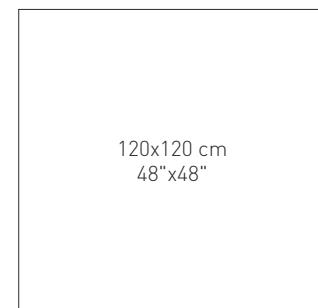

GRADONE STRAIR:
PELDAÑO GRADONE:

30x120 cm/11.8"x48"
P1513

STRAIR TREAD:
PELDAÑO ROMO:

30x120 cm/11.8"x48"
P331

SKIRTING:
RODAPIE:

9x120 cm/3.5"x48"
P270

AVAILABLE FORMATS: / FORMATOS DISPONIBLES:

PIECES NAME NOMBRE DE LA PIEZA	SIZES (CM) FORMATOS (CM)	WORK SIZE (MM) FORMATO DE FABRICACIÓN (MM)	PRICE GROUP GRUPO DE PRECIO
DOLOMITE RC	120x120 cm/48"x48"	1198 x 1198 x 9	SGP
DOLOMITE SPOT RC	120x120 cm/48"x48"	1198 x 1198 x 9	SGP