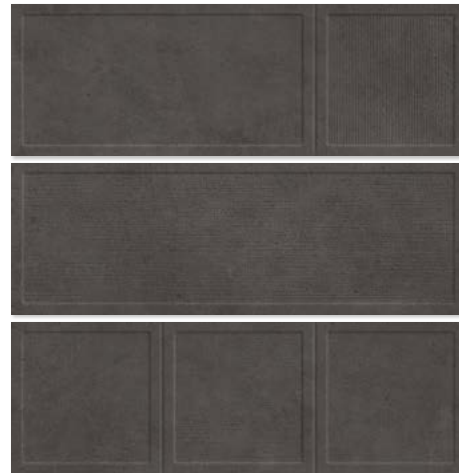

TEXTURE TETRA BLACK