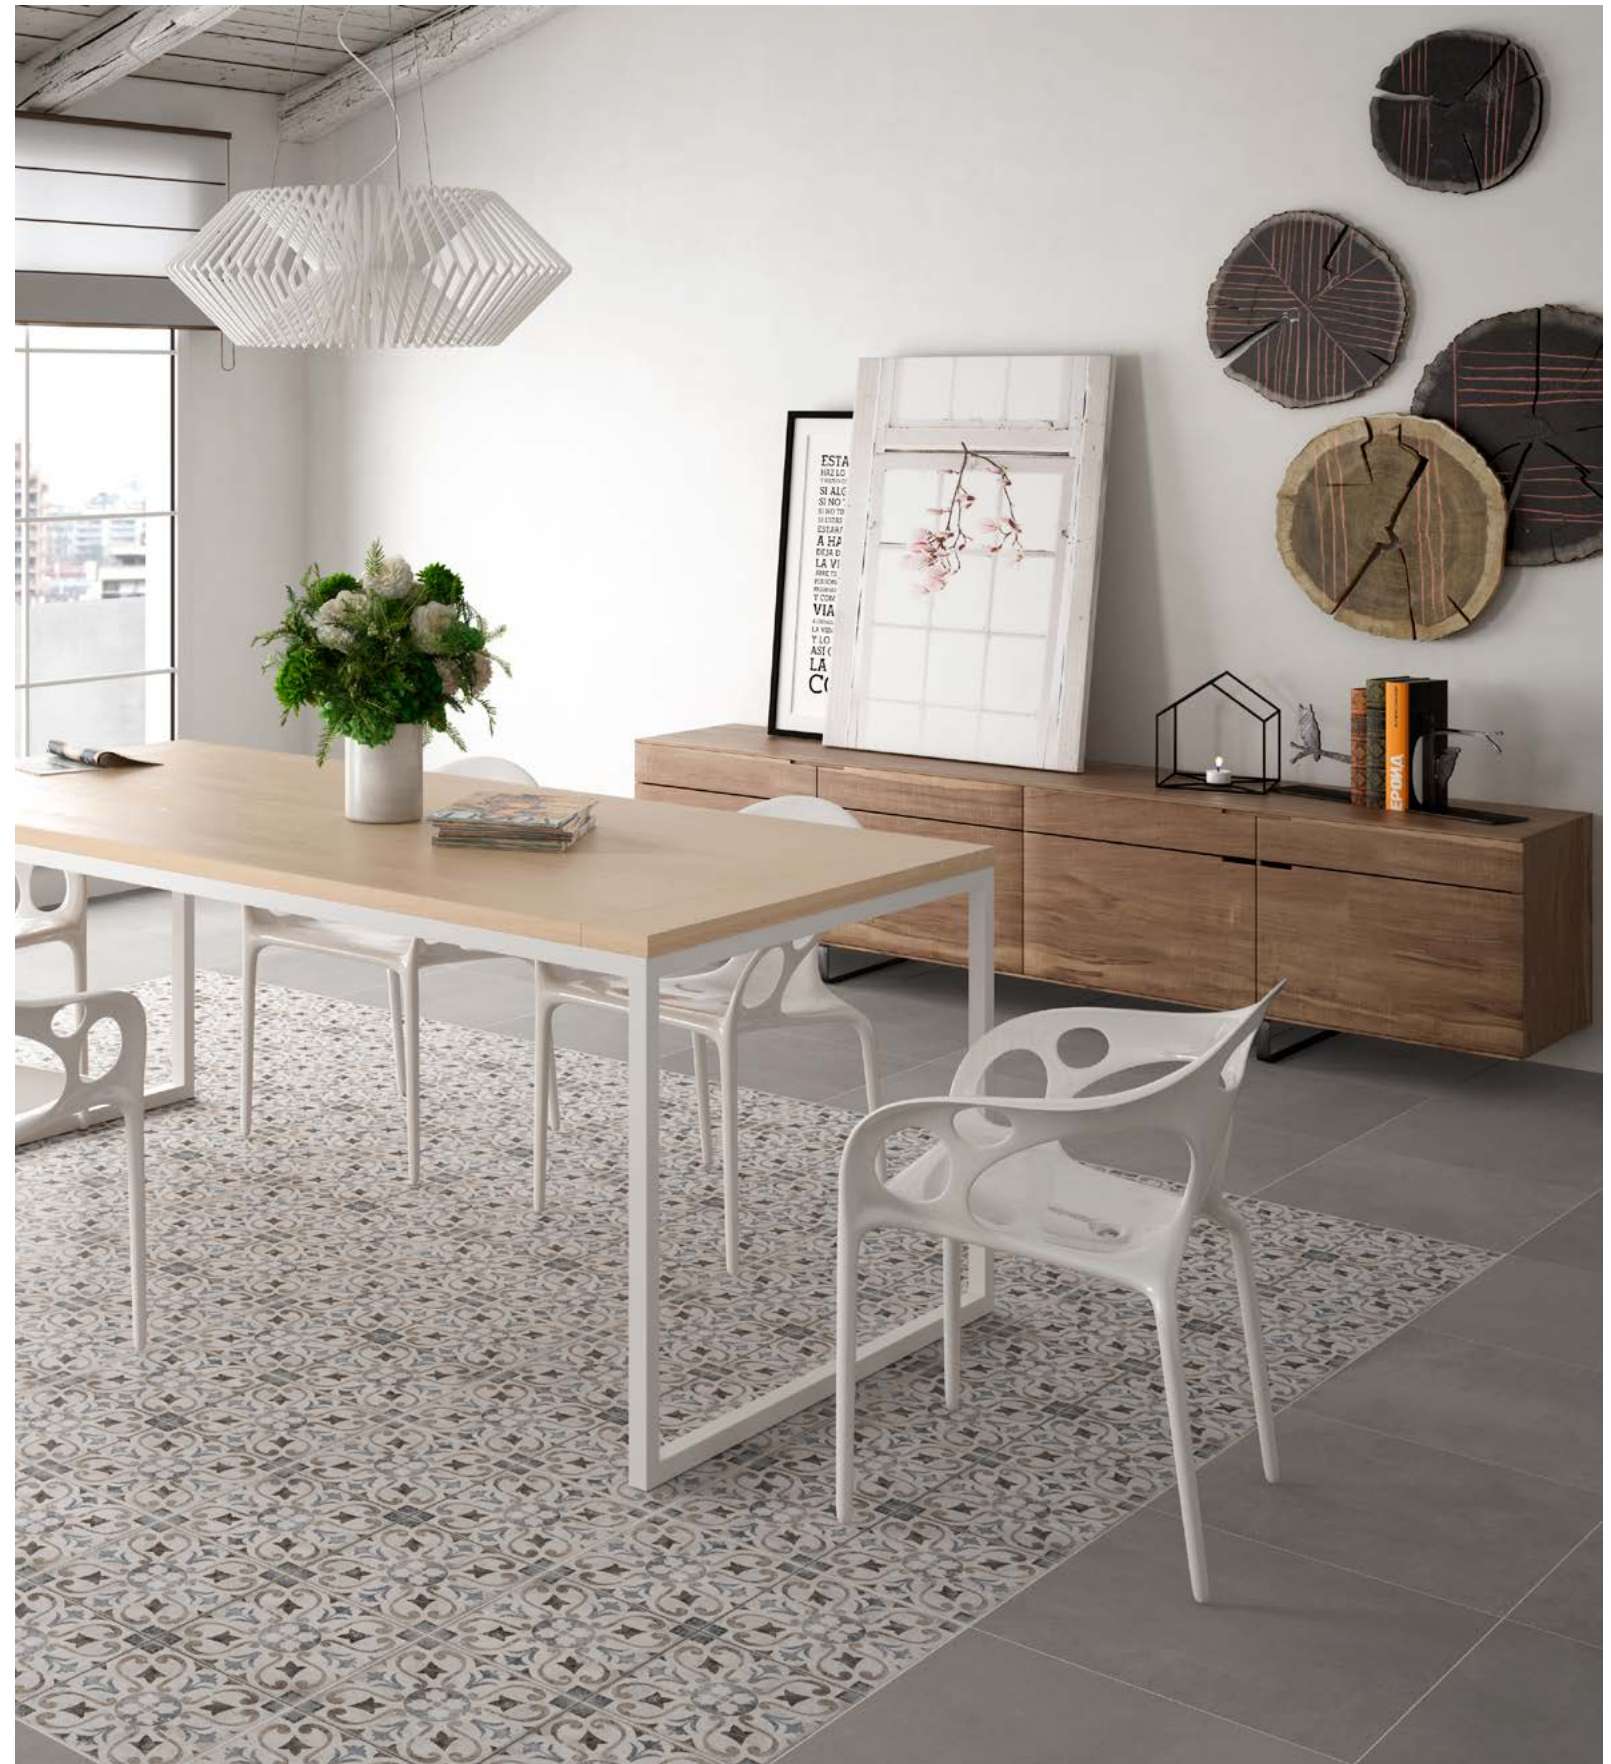

RANDOM

GLAZED PORCELAIN STONEWARE + STD BODY + MATT
GRES PORCELÁNICO ESMALTADO + PASTA STD + MATE
60x60 cm/24"x24"

View online
Ver online

Concrete / Cementos

COLOURS: / COLORES:

GRADONE STRAIR:
PELDAÑO GRADONE:

30x60 cm/11.8"x24"
P1749

STRAIR TREAD:
PELDAÑO ROMO:

30x60 cm/11.8"x24"
P1977

SKIRTING:
RÓDAPIE:

9x60 cm/3.5"x24"
P0977

60x60 cm
24"x24"

AVAILABLE FORMATS: / FORMATOS DISPONIBLES:

PIECES NAME NOMBRE DE LA PIEZA	SIZES (CM) FORMATOS (CM)	WORK SIZE (MM) FORMATO DE FABRICACIÓN (MM)	PRICE GROUP GRUPO DE PRECIO
RANDOM	60x60 cm/24"x24"	600 x 600 x 9	M564
RANDOM MAINE	60x60 cm/24"x24"	600 x 600 x 9	M585

RANDOM OMBRE
60x60 cm/24"x24"

RANDOM MAINE
60x60 cm/24"x24"