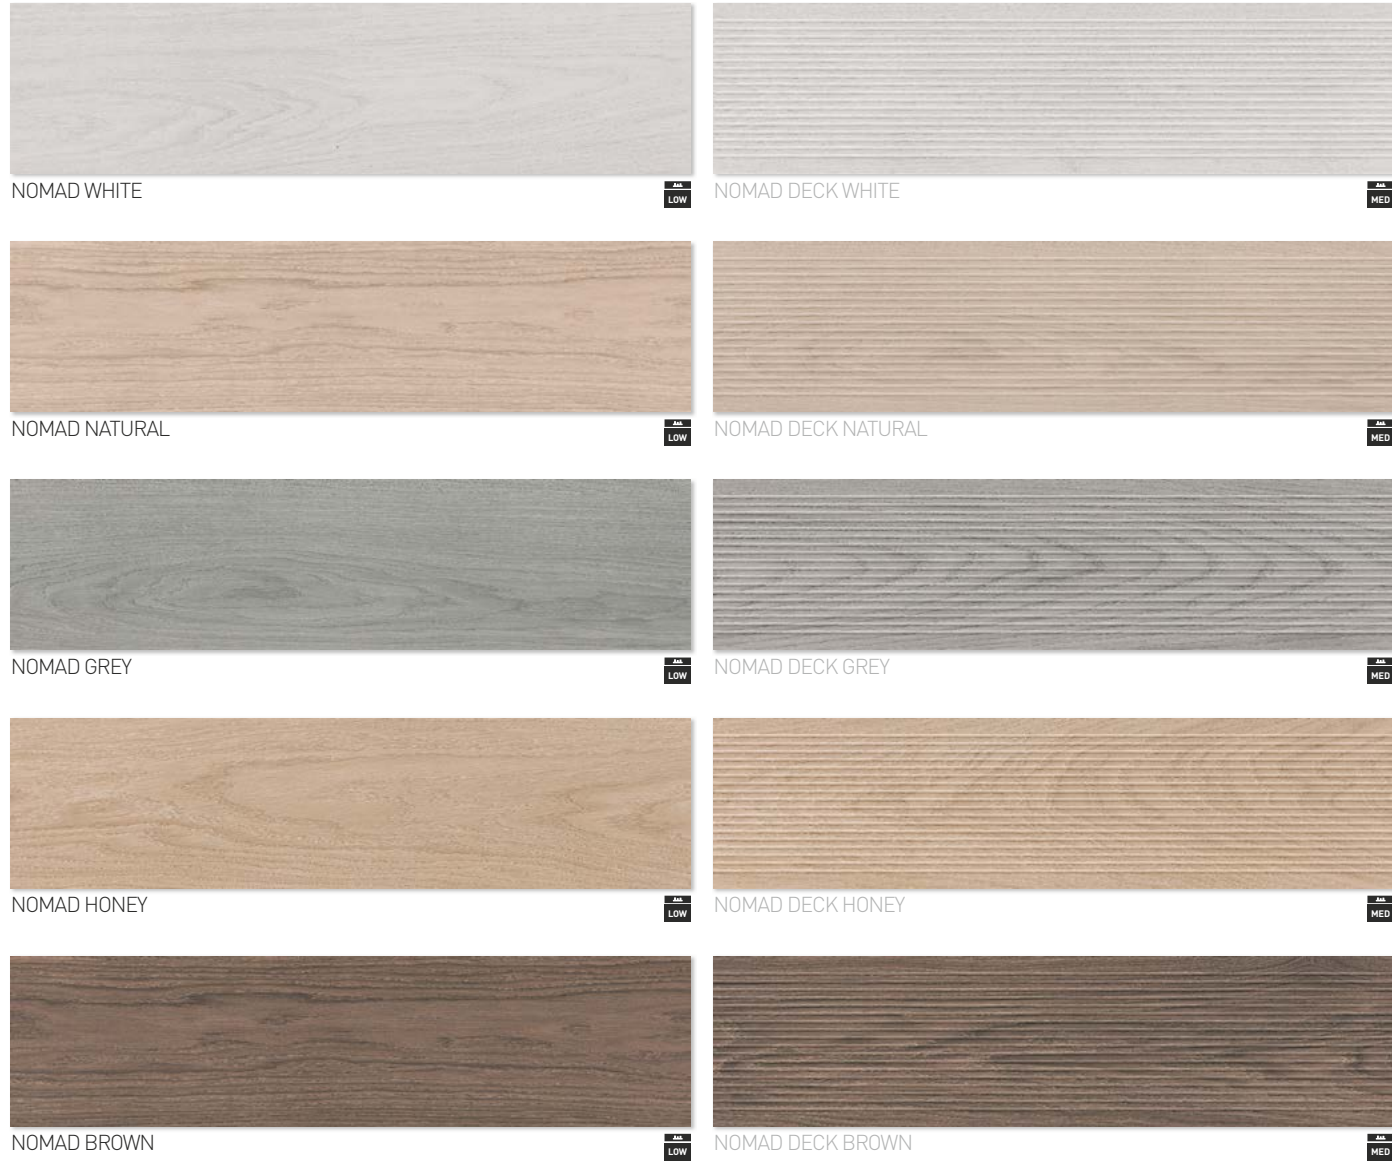

NOMAD

GLAZED PORCELAIN STONEWARE + STD BODY + MATT
GRES PORCELÁNICO ESMALTADO + PASTA STD + MATE
22,5x90 cm/9"x36"

View online
Ver online

NOMAD HONEY
22,5x90 cm/9"x36"

NOMAD DECK HONEY
22,5x90 cm/9"x36"

Wood / Maderas

COLOURS: / COLORES:

20x120 cm 8"x48"	22,5x90 cm 9"x36"	SKIRTING: RODAPIE: 45x8 cm/18"x3" LX P037	28

AVAILABLE FORMATS: / FORMATOS DISPONIBLES:

PIECES NAME NOMBRE DE LA PIEZA	SIZES (CM) FORMATOS (CM)	WORK SIZE (MM) FORMATO DE FABRICACIÓN (MM)	PRICE GROUP GRUPO DE PRECIO
NOMAD	22,5x90 cm/9"x36"	225 x 900 x 8,5	M539
NOMAD DECK	22,5x90 cm/9"x36"	225 x 900 x 8,5	M539