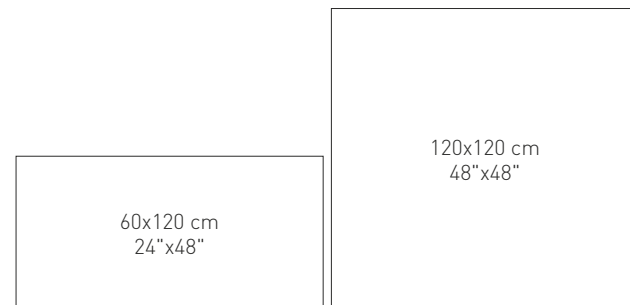

View online
Ver online

COSTA MARFIL PULIDO
60x120 cm/24"x48" RC PL

Marble / Mármoles

COLOURS: / COLORES:

COSTA MARFIL PULIDO

SPECIAL PIECES: / PIEZAS ESPECIALES:

COSTA MARFIL PULIDO
MOSAIC (ML)

COSTA MARFIL PULIDO
HEXAGON (ML)