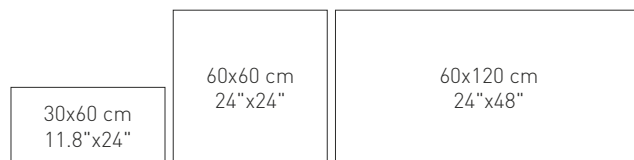

PIECES NAME NOMBRE DE LA PIEZA	SIZES (CM) FORMATOS (CM)	WORK SIZE (MM) FORMATO DE FABRICACIÓN (MM)	PRICE GROUP GRUPO DE PRECIO
GALWAY RC	60x120 cm/24"x48"	600 x 1200 x 10,5	M894
GALWAY RC	60x60 cm/24"x24"	600 x 600 x 10	M683
GALWAY RC	30x60 cm/11.8"x24"	298 x 600 x 10	M564