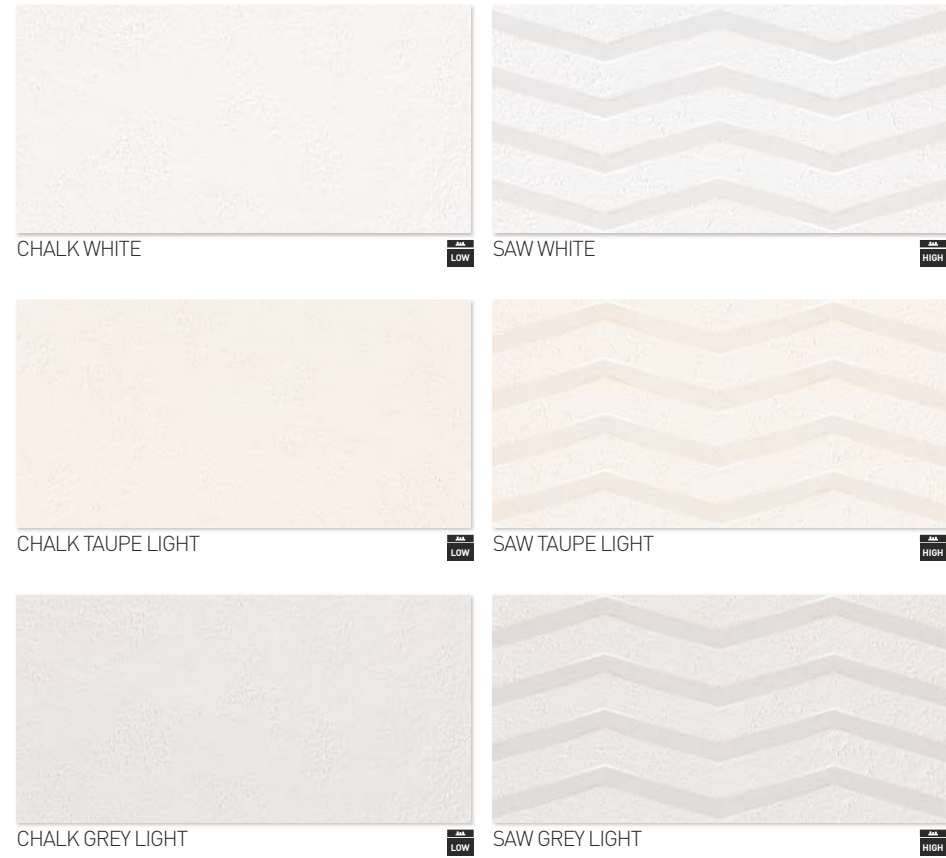

CHALK

WALL TILE + WHITE BODY + RECTIFIED + MATT
AZULEJO + PASTA BLANCA + RECTIFICADO + MATE
30x60 cm/11.8"x24"

Basic / Básicos

COLOURS: / COLORES: