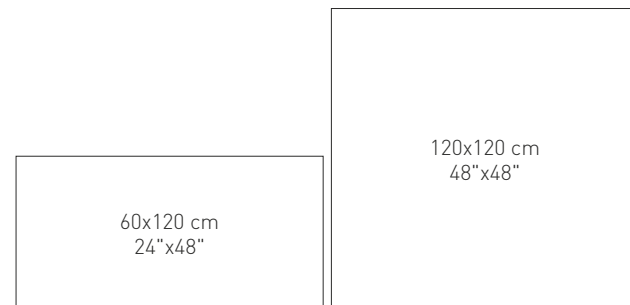

ORESTE CREAM PULIDO
60x120 cm/24"x48" RC PL

Marble / Mármol

COLOURS: / COLORES:

ORESTE CREAM PULIDO

SPECIAL PIECES: / PIEZAS ESPECIALES:

ORESTE CREAM PULIDO
MOSAIC (ML)

ORESTE CREAM PULIDO
HEXAGON (ML)

GRADONE STRAIR:
PELDAÑO GRADONE: