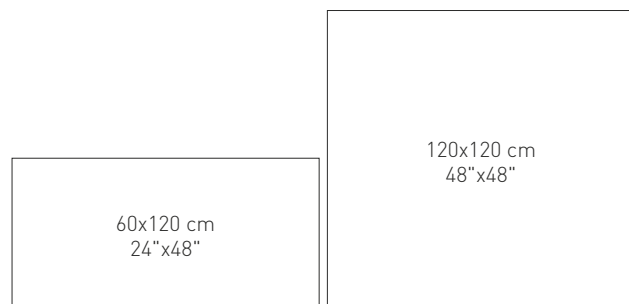

COLOURS: / COLORES:

GEA WHITE POLISHED

GEA BEIGE POLISHED

GEA GREIGE POLISHED

AVAILABLE FORMATS: / FORMATOS DISPONIBLES:

PIECES NAME NOMBRE DE LA PIEZA	SIZES (CM) FORMATOS (CM)	WORK SIZE (MM) FORMATO DE FABRICACIÓN (MM)	PRICE GROUP GRUPO DE PRECIO
GEA RC PL	120x120 cm/48"x48"	1200 x 1200 x 11,5	SGP
GEA RC PL	60x120 cm/24"x48"	600 x 1200 x 11,5	SGP
GEA MOSAIC (ML) RC PL	30x30 cm/11.8"x11.8"		SGP
GEA HEXAGON (ML) RC PL	22,5x32,5 cm/9"x13"		SGP