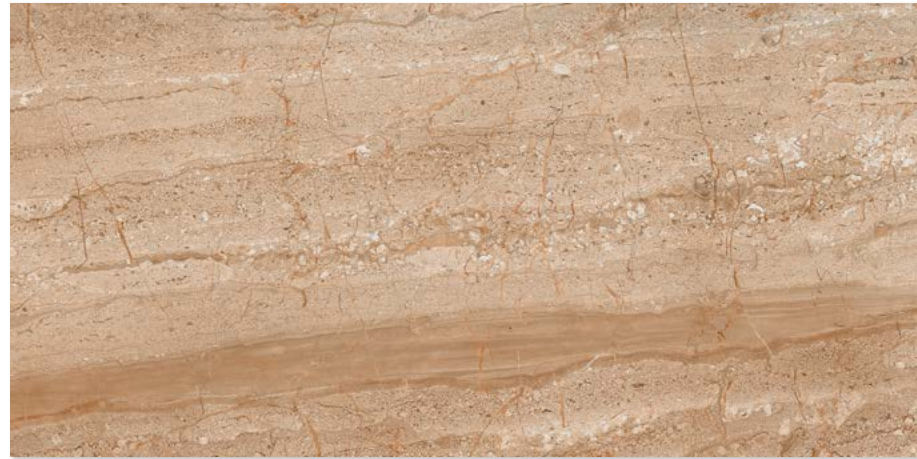

MÁRMOLES BRILLO

GLAZED CERAMIC + STD BODY + RECTIFIED + GLOSS
GRES ESMALTADO + PASTA STD + RECTIFICADO + BRILLO
60x120 cm/24"x48"

Marble / Mármoles

COLOURS: / COLORES:

REALE NOCE

60x120 cm
24"x48"

AVAILABLE FORMATS: / FORMATOS DISPONIBLES:

PIECES NAME NOMBRE DE LA PIEZA	SIZES (CM) FORMATOS (CM)	WORK SIZE (MM) FORMATO DE FABRICACIÓN (MM)	PRICE GROUP GRUPO DE PRECIO
MÁRMOLES BRILLO RC	60x120 cm/24"x48"	600 x 1200 x 10,5	M894

COLOURS: / COLORES:

GRADONE STRAIR:
PELDAÑO GRADONE:

30x120 cm/11.8"x48"
P1513

STRAIR TREAD:
PELDAÑO ROMO:

30x120 cm/11.8"x48"
P331

SKIRTING:
RODAPIE:

9x120 cm/3.5"x48"
P270