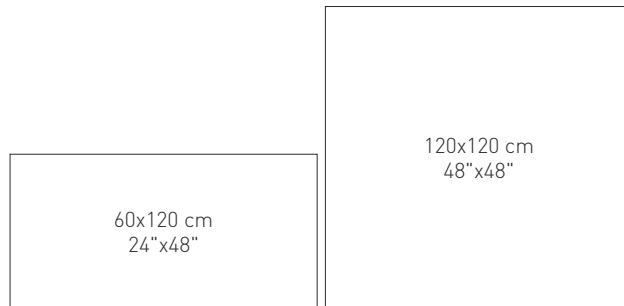

GRADONE STRAIR:
PELDAÑO GRADONE:

30x60 cm/11.8"x24"	2
P749	
30x120 cm/11.8"x48"	2
P1513	

STRAIR TREAD:
PELDAÑO ROMO:

30x60 cm/11.8"x24"	6
P197	
30x120 cm/11.8"x48"	6
P331	

SKIRTING:
RÓDAPÍE:

9x60 cm/3.5"x24"	18
P097	
9x120 cm/3.5"x48"	10
P270	

AVAILABLE FORMATS: / FORMATOS DISPONIBLES:

PIECES NAME NOMBRE DE LA PIEZA	SIZES (CM) FORMATOS (CM)	WORK SIZE (MM) FORMATO DE FABRICACIÓN (MM)	PRICE GROUP GRUPO DE PRECIO
THOLOS RC PL	120x120 cm/48"x48"	1200 x 1200 x 11,5	SGP
THOLOS RC PL	60x120 cm/24"x48"	600 x 1200 x 11,5	SGP
THOLOS MOSAIC (ML) RC PL	30x30 cm/11.8"x11.8"		SGP
THOLOS HEXAGON (ML) RC PL	22,5x32,5 cm/9"x13"		SGP

THOLOS GOLD POLISHED
120x120 cm/48"x48" RC PL

THOLOS GOLD POLISHED
120x260 cm/48"x104" RC PL