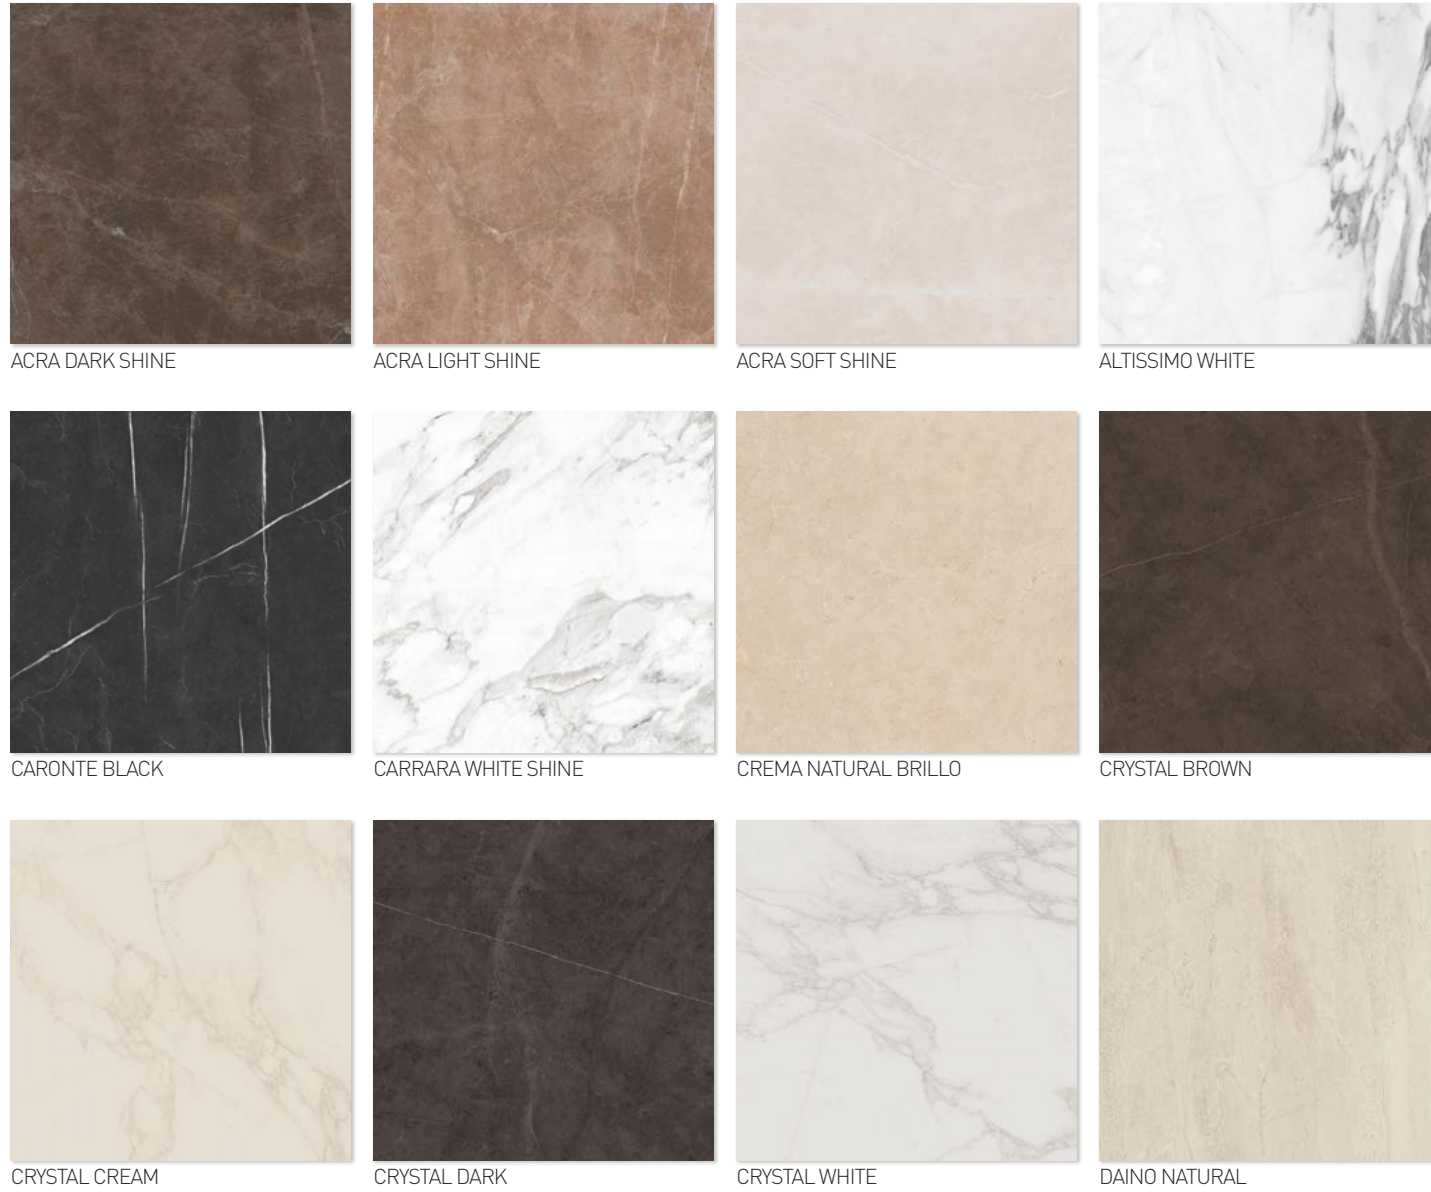

MÁRMOLES BRILLO

GLAZED CERAMIC + STD BODY + RECTIFIED + GLOSS
GRES ESMALTADO + PASTA STD + RECTIFICADO + BRILLO
60x60 cm/24"x24"

Marble / Mármol

COLOURS: / COLORES:

ACRA DARK SHINE

ACRA LIGHT SHINE

ACRA SOFT SHINE

ALTISSIMO WHITE

CARONTE BLACK

CARRARA WHITE SHINE

CREMA NATURAL BRILLO

CRYSTAL BROWN

CRYSTAL CREAM

CRYSTAL DARK

CRYSTAL WHITE

DAINO NATURAL

COLOURS: / COLORES: