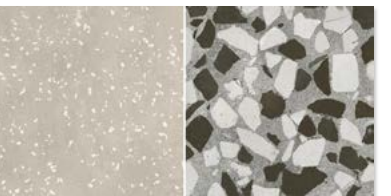

KALKSTEN CRAFT EARTH

KALKSTEN SMOKE

KALKSTEN CRAFT SMOKE

KALKSTEN DECOR NATURAL

View online
Ver online

KALKSTEN ARTIC
25x50 cm/10"x20"

KALKSTEN DECOR NATURAL
45x45 cm/18"x18"

KALKSTEN EARTH
45x45 cm/18"x18"