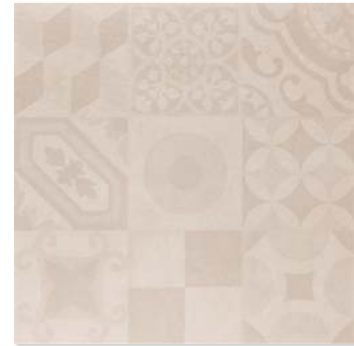

TANUM TORP MOKA

FORMATO	TAMAÑO (CM)	GRADONE STRAIR: PELDAÑO GRADONE:
60x60 cm 24"x24"	90x90 cm 36"x36"	30x60 cm/11.8"x24" P749
		30x90 cm/11.8"x36" P1014
		STRAIR TREAD: PELDAÑO ROMO:
		30x60 cm/11.8"x24" P197
		30x90 cm/11.8"x36" P326