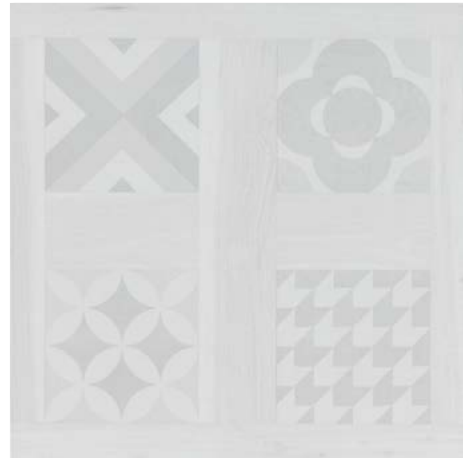

SELANDIA DECOR

GLAZED PORCELAIN STONEWARE + STD BODY + RECTIFIED + MATT
GRES PORCELÁNICO ESMALTADO + PASTA STD + RECTIFICADO + MATE
60x60 cm/24"x24"

View online
Ver online

SELANDIA DECOR HAYA
60x60 cm/24"x24" RC

SELANDIA HAYA
20x120 cm/8"x48" RC

Wood / Maderas

COLOURS: / COLORES:

SELANDIA DECOR BIANCO