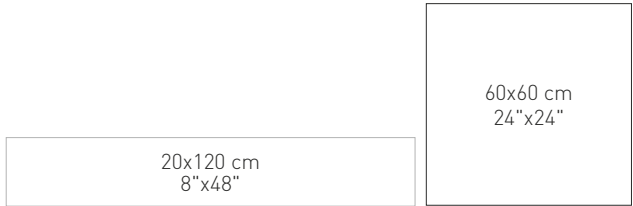

SELANDIA DECOR EBANO

AVAILABLE FORMATS: / FORMATOS DISPONIBLES:

PIECES NAME NOMBRE DE LA PIEZA	SIZES (CM) FORMATOS (CM)	WORK SIZE (MM) FORMATO DE FABRICACIÓN (MM)	PRICE GROUP GRUPO DE PRECIO
SELANDIA DECOR RC	60x60 cm/24"x24"	600 x 600 x 10	M683