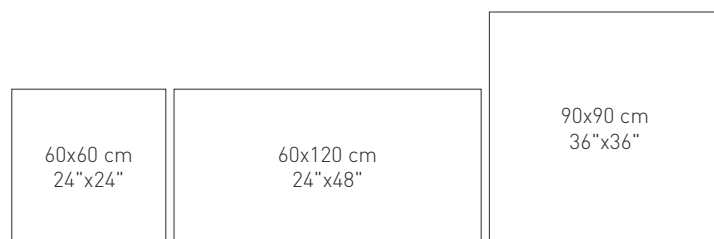

AVAILABLE FORMATS: / FORMATOS DISPONIBLES:

PIECES NAME NOMBRE DE LA PIEZA	SIZES (CM) FORMATOS (CM)	WORK SIZE (MM) FORMATO DE FABRICACIÓN (MM)	PRICE GROUP GRUPO DE PRECIO
GRAVITY RC	90x90 cm/36"x36"	900 x 900 x 11	M825
GRAVITY RC	60x120 cm/24"x48"	600 x 1200 x 10,5	M848
GRAVITY RC	60x60 cm/24"x24"	600 x 600 x 10	M642

GRAVITY OXIDE
90x90 cm/36"x36" RC