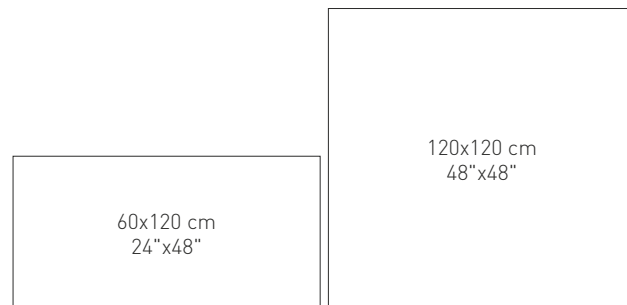

COLOURS: / COLORES:

CROCE DARK POLISHED

SPECIAL PIECES: / PIEZAS ESPECIALES:

CROCE DARK POLISHED
MOSAIC (ML)

CROCE DARK POLISHED
HEXAGON (ML)

AVAILABLE FORMATS: / FORMATOS DISPONIBLES:

PIECES NAME NOMBRE DE LA PIEZA	SIZES (CM) FORMATOS (CM)	WORK SIZE (MM) FORMATO DE FABRICACIÓN (MM)	PRICE GROUP GRUPO DE PRECIO
CROCE RC PL	120x120 cm/48"x48"	1200 x 1200 x 11,5	SGP
CROCE RC PL	60x120 cm/24"x48"	600 x 1200 x 11,5	SGP
CROCE MOSAIC (ML) RC PL	30x30 cm/11.8"x11.8"		SGP
CROCE HEXAGON (ML) RC PL	22,5x32,5 cm/9"x13"		SGP