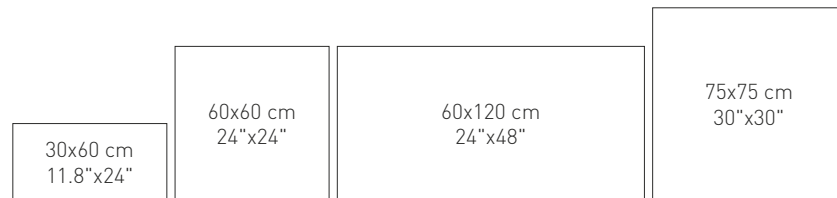

SKIRTING:
RODAPIE:

9x60 cm/3.5"x24"	P097	18
9x75 cm/3.5"x30"	P156	10
9x120 cm/3.5"x48"	P270	10

AVAILABLE FORMATS: / FORMATOS DISPONIBLES:

PIECES NAME NOMBRE DE LA PIEZA	SIZES (CM) FORMATOS (CM)	WORK SIZE (MM) FORMATO DE FABRICACIÓN (MM)	PRICE GROUP GRUPO DE PRECIO
HARDY RC	75x75 cm/30"x30"	750 x 750 x 10,2	M724
HARDY RC	60x120 cm/24"x48"	600 x 1200 x 10,5	M894
HARDY RC	60x60 cm/24"x24"	600 x 600 x 10	M683
HARDY RC	30x60 cm/11.8"x24"	298 x 600 x 10	M564