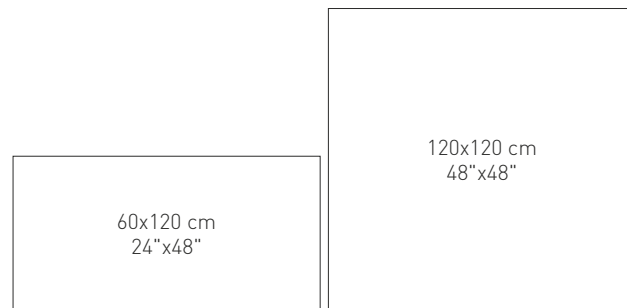

AVAILABLE FORMATS: / FORMATOS DISPONIBLES:

PIECES NAME NOMBRE DE LA PIEZA	SIZES (CM) FORMATOS (CM)	WORK SIZE (MM) FORMATO DE FABRICACIÓN (MM)	PRICE GROUP GRUPO DE PRECIO
MASSA RC PL	120x120 cm/48"x48"	1200 x 1200 x 11,5	SGP
MASSA RC PL	60x120 cm/24"x48"	600 x 1200 x 11,5	SGP
MASSA MOSAIC (ML) RC PL	30x30 cm/11.8"x11.8"		SGP
MASSA HEXAGON (ML) RC PL	22,5x32,5 cm/9"x13"		SGP

View online
Ver online

MASSA WHITE POLISHED
120x120 cm/48"x48" RC PL

MASSA WHITE POLISHED
120x260 cm/48"x104" RC PL