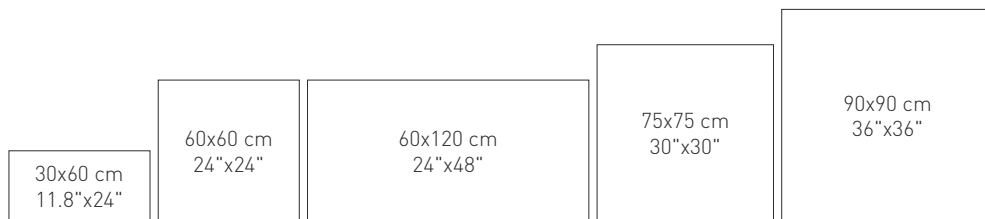

POWDER TORTORA
DUST TORTORA

POWDER AMBRE
DUST AMBRE

AVAILABLE FORMATS: / FORMATOS DISPONIBLES:

PIECES NAME NOMBRE DE LA PIEZA	SIZES (CM) FORMATOS (CM)	WORK SIZE (MM) FORMATO DE FABRICACIÓN (MM)	PRICE GROUP GRUPO DE PRECIO
POWDER RC	90x90 cm/36"x36"	900 x 900 x 11	M825
POWDER RC	75x75 cm/30"x30"	750 x 750 x 10,2	M683
DUST RC	75x75 cm/30"x30"	750 x 750 x 10,2	M683
POWDER RC	60x120 cm/24"x48"	600 x 1200 x 10,5	M848
DUST RC	60x120 cm/24"x48"	600 x 1200 x 10,5	M848
POWDER	60x60 cm/24"x24"	600 x 600 x 9	M564
DUST	60x60 cm/24"x24"	600 x 600 x 9	M564
POWDER	30x60 cm/11.8"x24"	300 x 600 x 9	M428
POWDER (ML)	30x30 cm/11.8"x11.8"		P225