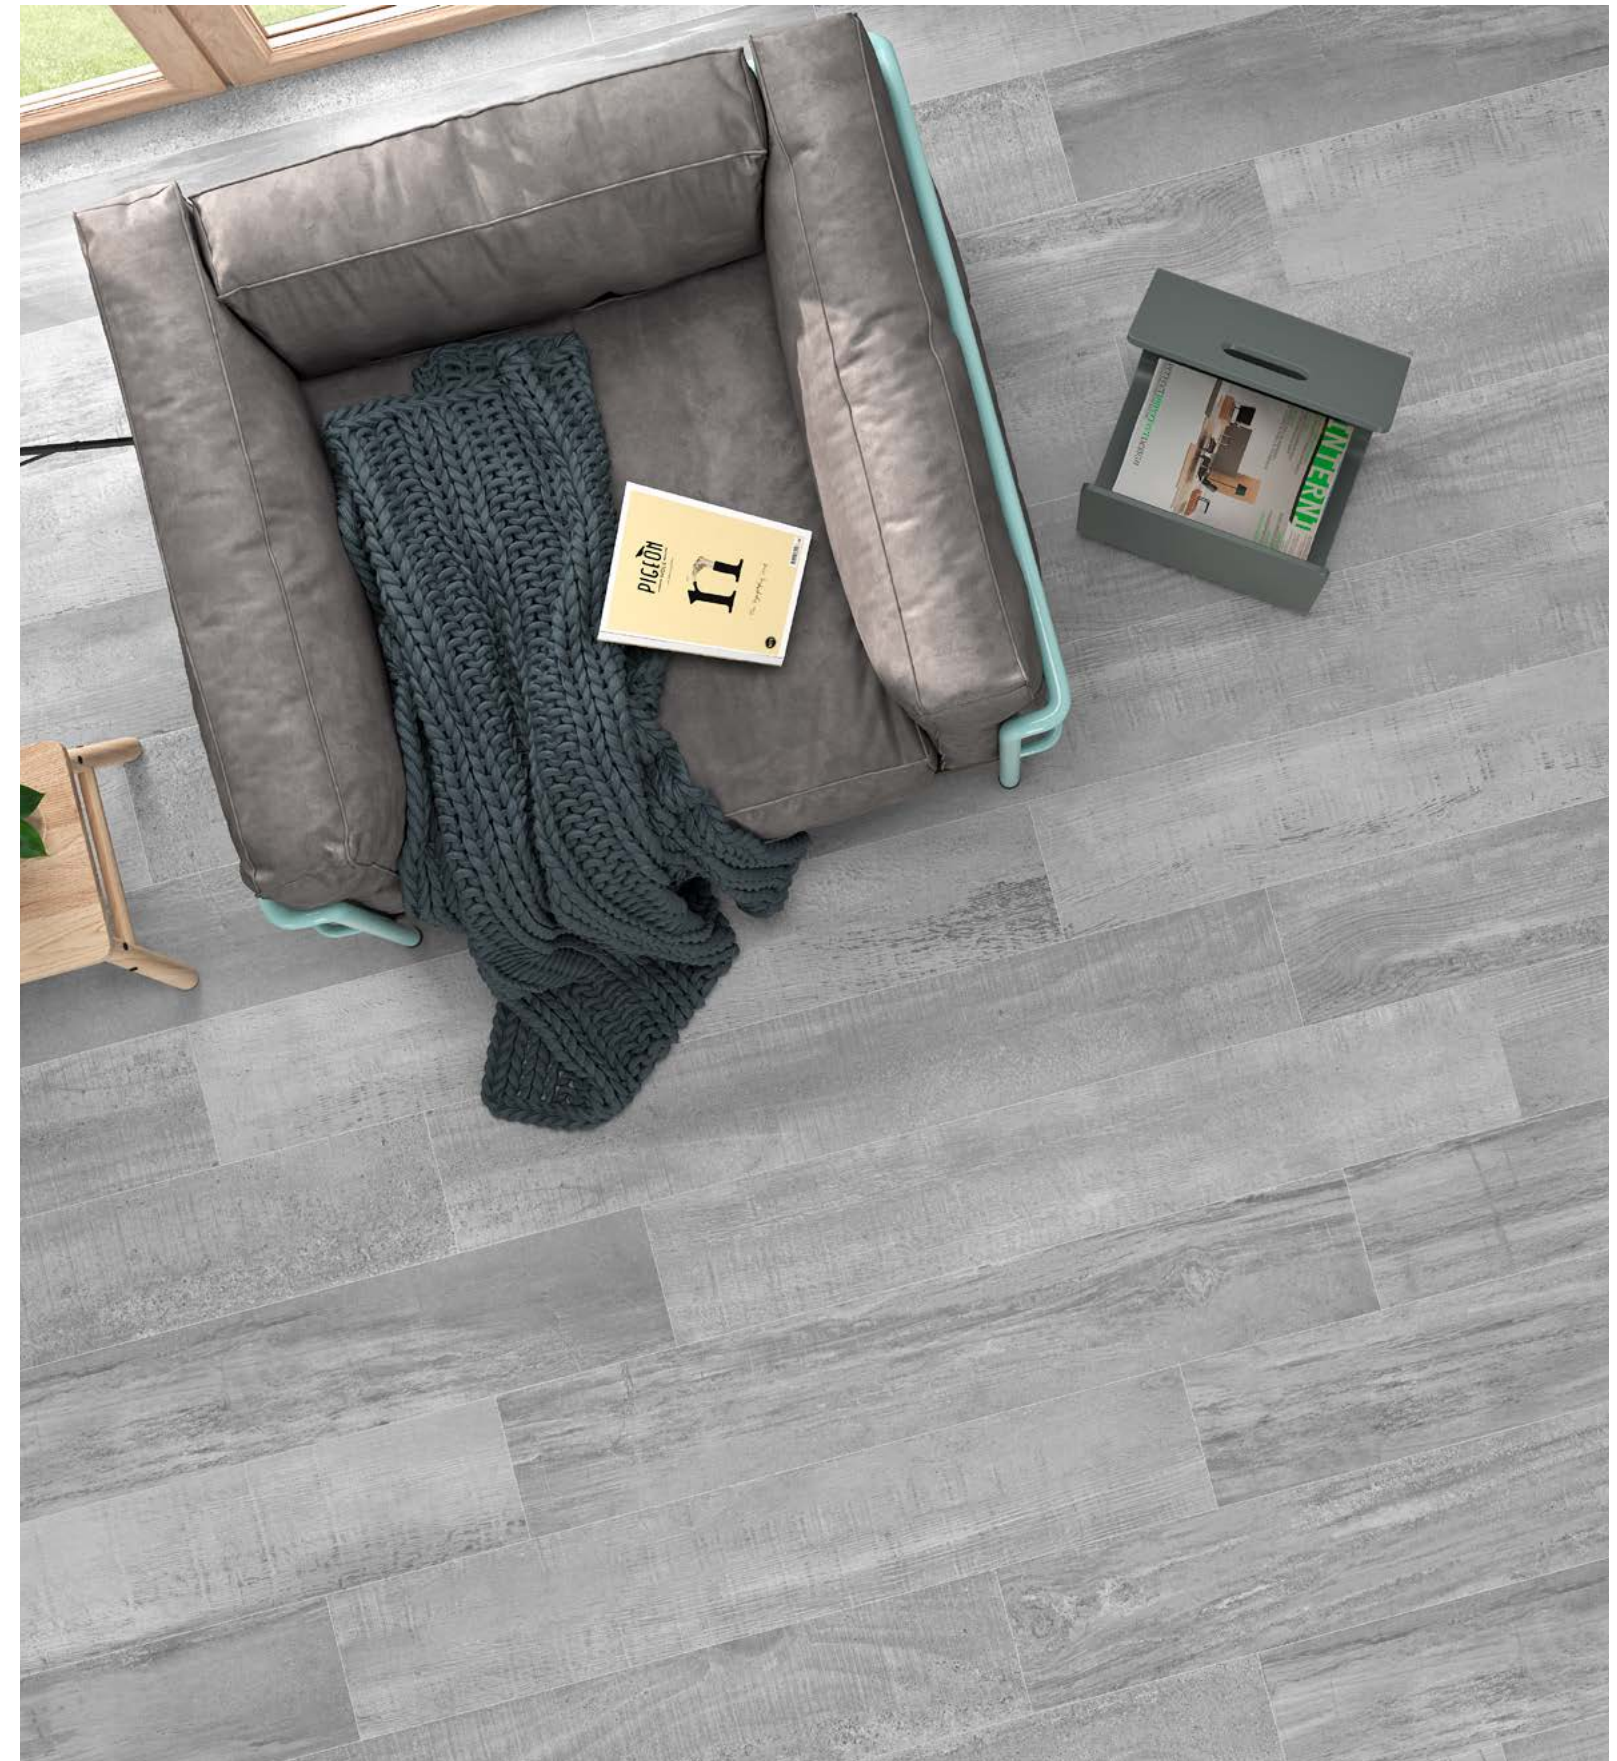

SKIRTING:
RODAPIE:

9x120 cm/3.5"x48"
P270

AVAILABLE FORMATS: / FORMATOS DISPONIBLES:

PIECES NAME NOMBRE DE LA PIEZA	SIZES (CM) FORMATOS (CM)	WORK SIZE (MM) FORMATO DE FABRICACIÓN (MM)	PRICE GROUP GRUPO DE PRECIO
PALIO RC	20x120 cm/8"x48"	197 X 1200 X 9,5	M894