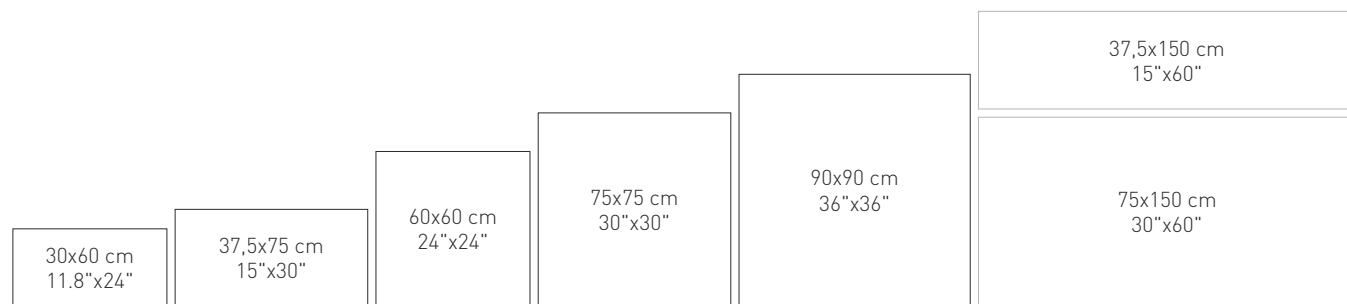

AVAILABLE FORMATS: / FORMATOS DISPONIBLES:

PIECES NAME NOMBRE DE LA PIEZA	SIZES (CM) FORMATOS (CM)	WORK SIZE (MM) FORMATO DE FABRICACIÓN (MM)	PRICE GROUP GRUPO DE PRECIO
CORE RC U4 P3 E3 C2 UPEC	90x90 cm/36"x36"	900 x 900 x 11	M1075
CORE RC U4 P3 E3 C2 UPEC	75x75 cm/30"x30"	750 x 750 x 10,2	M724
CORE RC U4 P4 E3 C2 UPEC	60x60 cm/24"x24"	600 x 600 x 10	M723
CORE RC	37,5x75 cm/15"x30"	373 x 750 x 10,2	M724
CORE RC U4 P3 E3 C2 UPEC	30x60 cm/11.8"x24"	298 x 600 x 10	M642
CORE (ML) UPEC	30x30 cm/11.8"x11.8"		P225