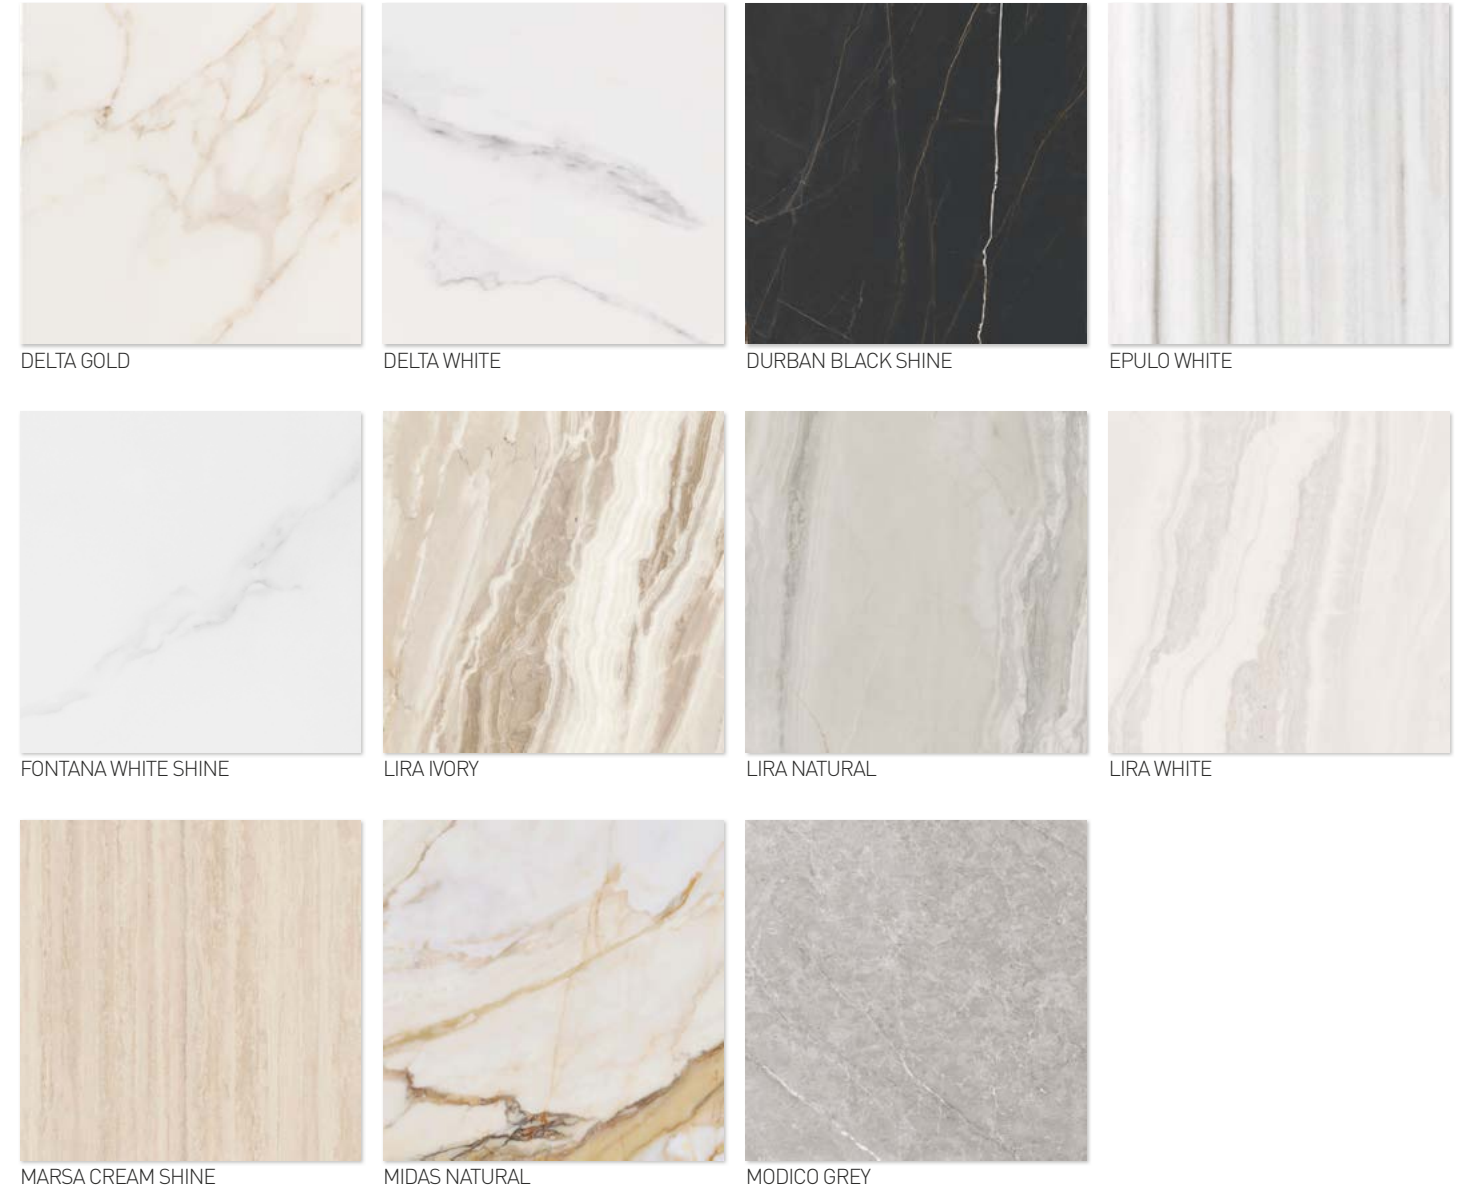

CREMA NATURAL BRILLO

CRYSTAL BROWN

CRYSTAL CREAM

CRYSTAL DARK

CRYSTAL WHITE

DAINO NATURAL

COLOURS: / COLORES:

DELTA GOLD