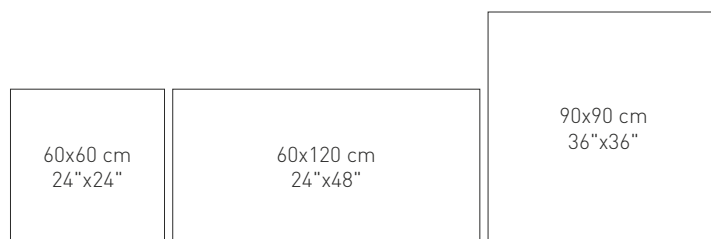

AVAILABLE FORMATS: / FORMATOS DISPONIBLES:

PIECES NAME NOMBRE DE LA PIEZA	SIZES (CM) FORMATOS (CM)	WORK SIZE (MM) FORMATO DE FABRICACIÓN (MM)	PRICE GROUP GRUPO DE PRECIO
PALCO RC	90x90 cm/36"x36"	900 x 900 x 11	M825
PALCO RC	60x120 cm/24"x48"	600 x 1200 x 10,5	M848
PALCO RC	60x60 cm/24"x24"	600 x 600 x 10	M642