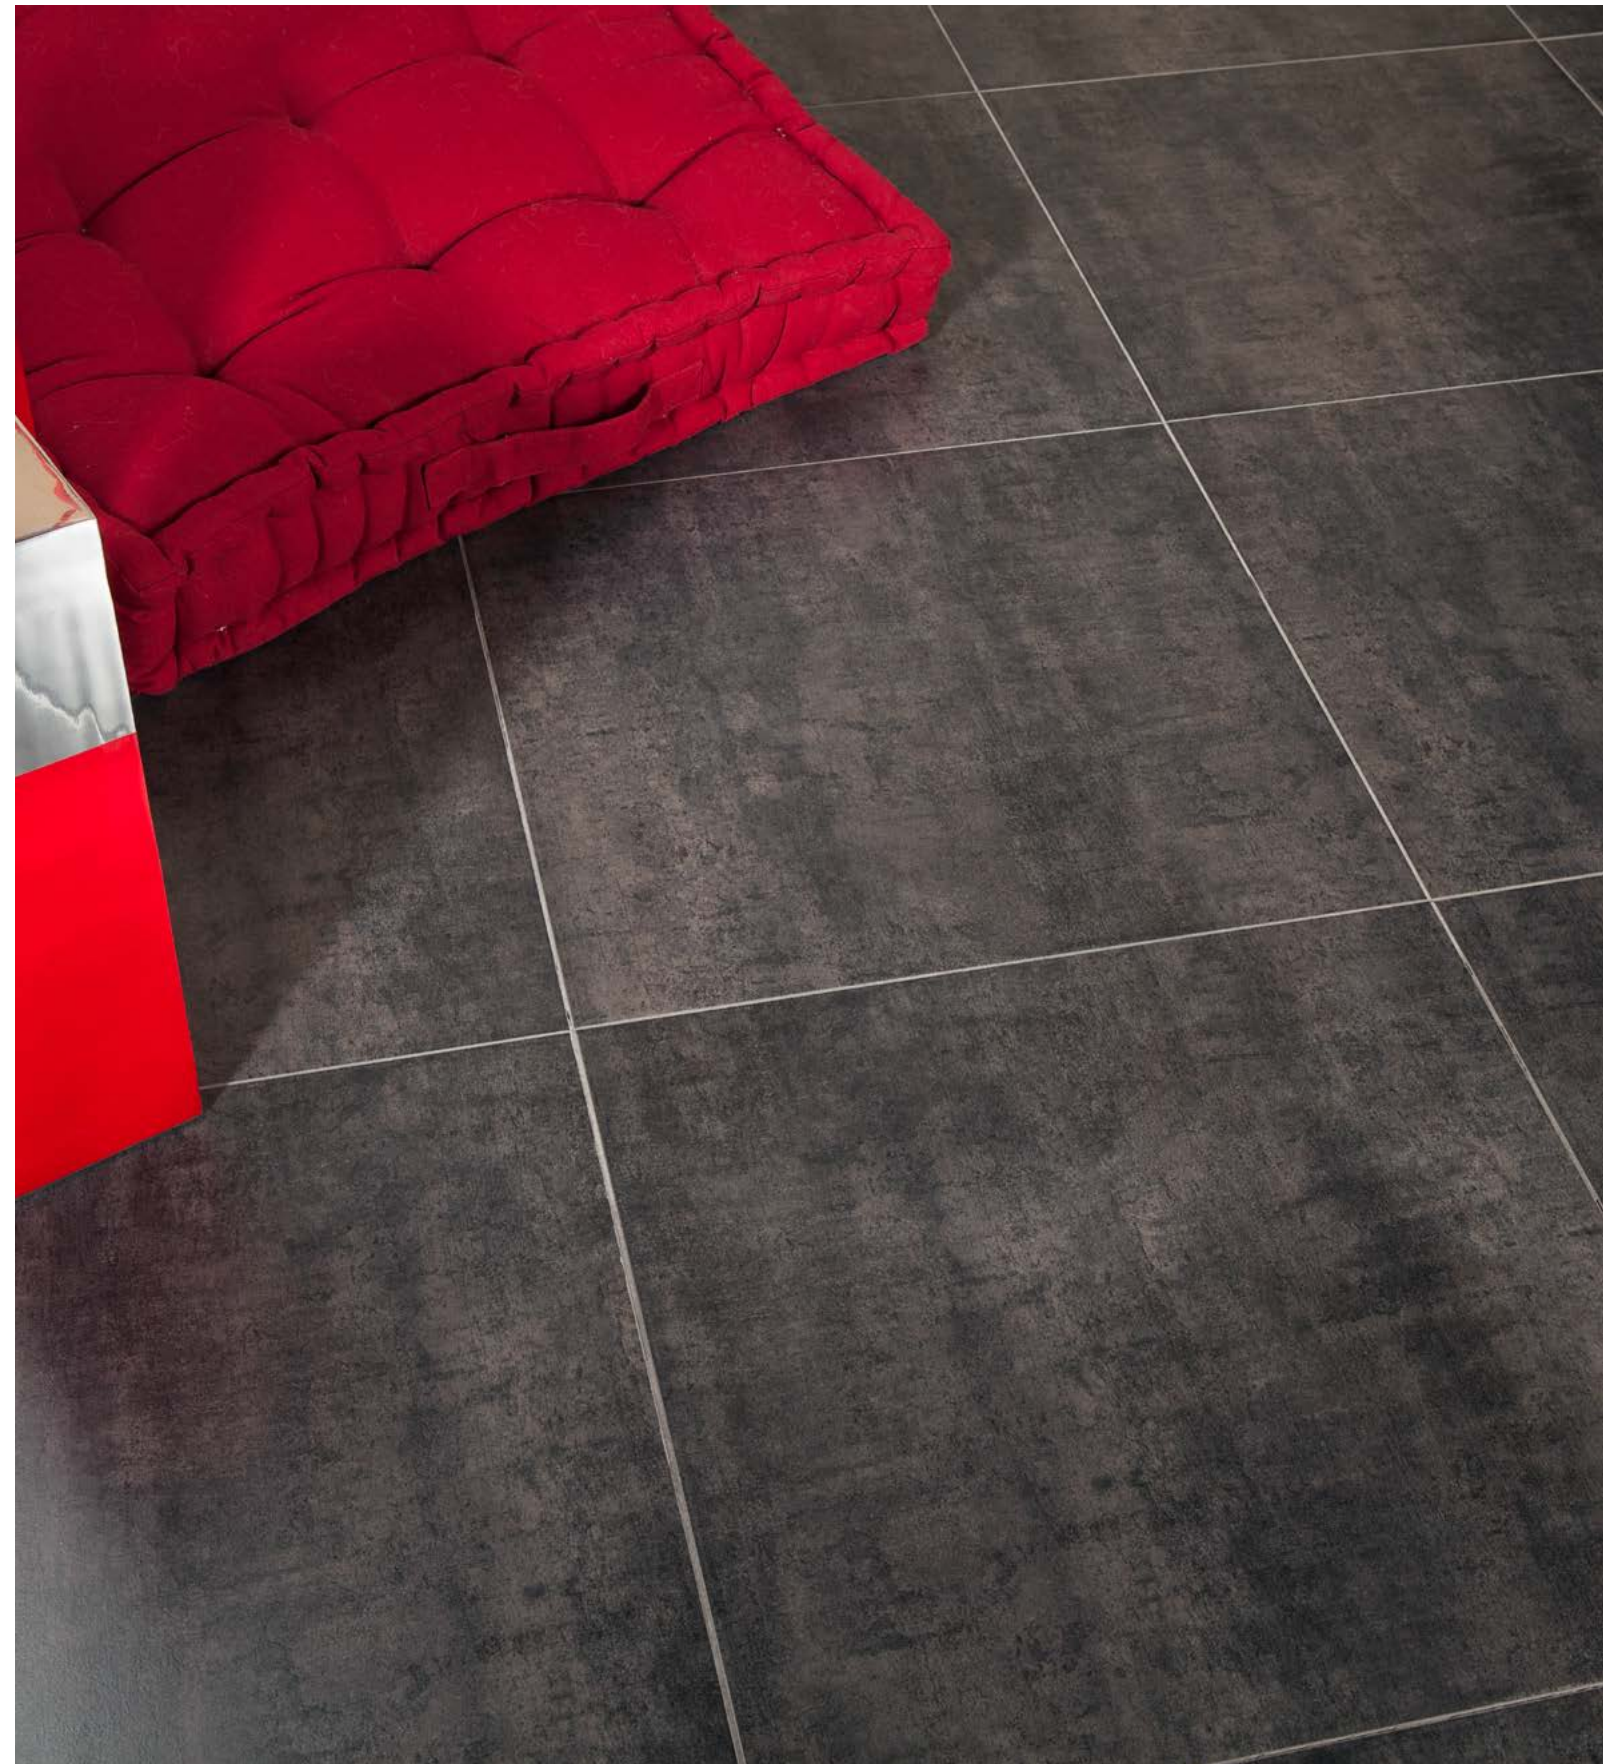

GLAZED CERAMIC + RED BODY + GLOSS
GRES ESMALTADO + PASTA ROJA + BRILLO
45x45 cm/18"x18"

Concrete / Cementos

COLOURS: / COLORES:

GLAZED CERAMIC + RED BODY + MATT
GRES ESMALTADO + PASTA ROJA + MATE
45x45 cm/18"x18"

Metal / Metales | Textile / Textiles

COLOURS: / COLORES:

SKIRTING:
RODAPIE:
45x8 cm/18"x3" LX
P023