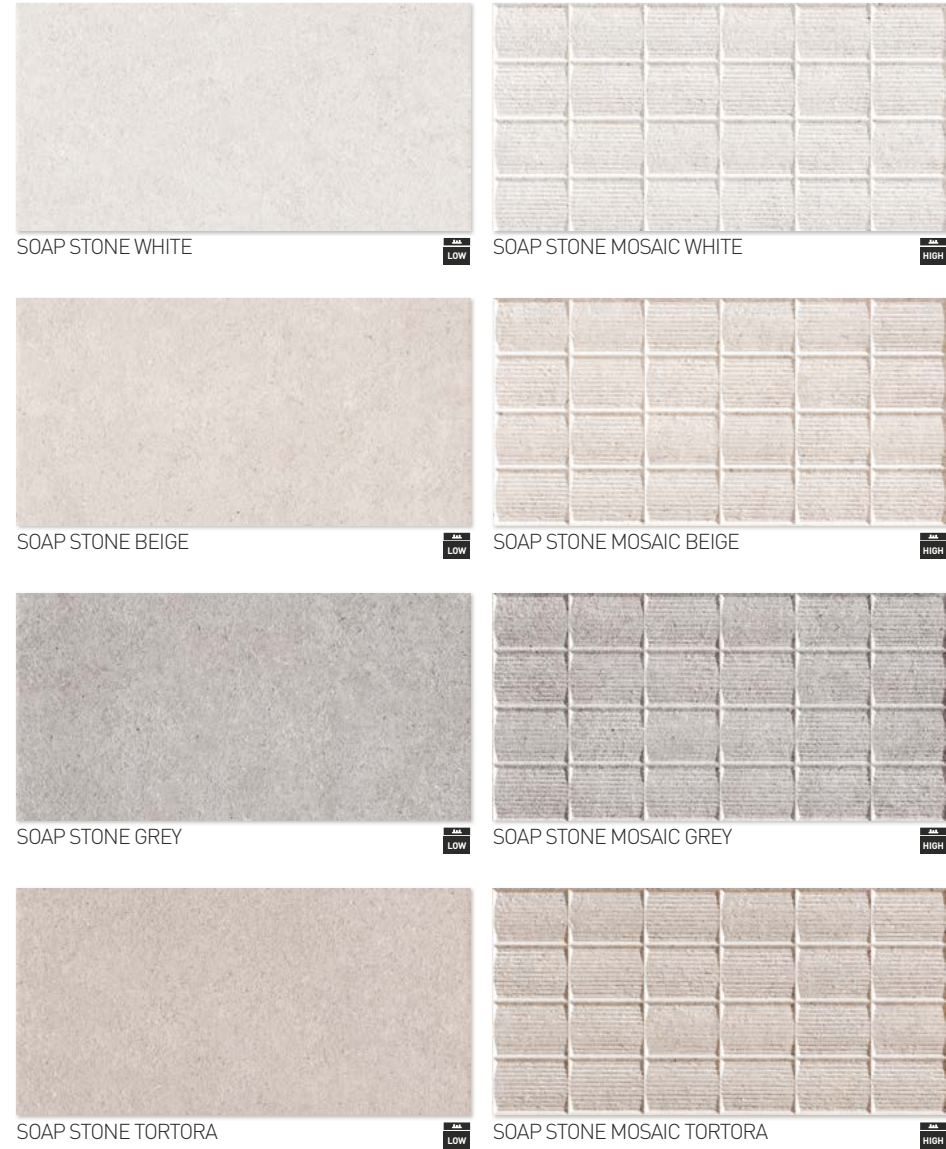

View online
Ver online

SOAP STONE BEIGE
30x60 cm/11.6"x24" RC

SOAP STONE MOSAIC BEIGE
30x60 cm/11.6"x24" RC

SOAP STONE TORTORA
60x60 cm/24"x24" RC

AVAILABLE FORMATS: / FORMATOS DISPONIBLES:

PIECES NAME NOMBRE DE LA PIEZA	SIZES (CM) FORMATOS (CM)	WORK SIZE (MM) FORMATO DE FABRICACIÓN (MM)	PRICE GROUP GRUPO DE PRECIO
SOAP STONE RC	30x60 cm/11.8"x24"	300 x 600 x 8,5	M395
SOAP STONE MOSAIC RC	30x60 cm/11.8"x24"	300 x 600 x 8,5	M458