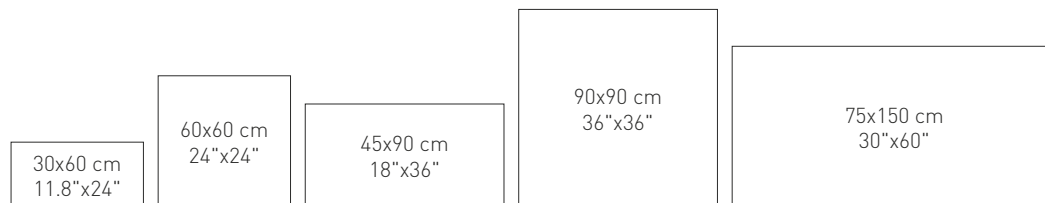

STORM EARTH
STORM ROCK EARTH

AVAILABLE FORMATS: / FORMATOS DISPONIBLES:

PIECES NAME NOMBRE DE LA PIEZA	SIZES (CM) FORMATOS (CM)	WORK SIZE (MM) FORMATO DE FABRICACIÓN (MM)	PRICE GROUP GRUPO DE PRECIO
STORM RC	75x150 cm/30"x60"	750 x 1500 x 11	M1014
STORM RC	90x90 cm/36"x36"	900 x 900 x 11	M1075
STORM ROCK RC	90x90 cm/36"x36"	900 x 900 x 11	M1075
STORM RC	45x90 cm/18"x36"	450 x 900 x 10,2	M683
STORM RC	60x60 cm/24"x24"	600 x 600 x 10	M723
STORM ROCK RC	60x60 cm/24"x24"	600 x 600 x 10	M723
STORM RC	30x60 cm/11.8"x24"	298 x 600 x 10	M642