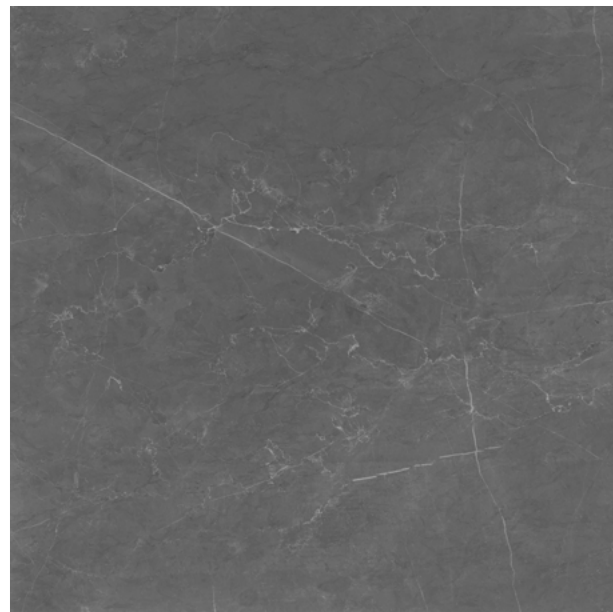

View online
Ver online

Marble / Mármoles

COLOURS: / COLORES:

LETO CREAM POLISHED

LETO PEARL POLISHED

LETO GREY POLISHED

AVAILABLE FORMATS: / FORMATOS DISPONIBLES:

PIECES NAME NOMBRE DE LA PIEZA	SIZES (CM) FORMATOS (CM)	WORK SIZE (MM) FORMATO DE FABRICACIÓN (MM)	PRICE GROUP GRUPO DE PRECIO
LETO RC PL	120x120 cm/48"x48"	1200 x 1200 x 11,5	SGP
LETO RC PL	60x120 cm/24"x48"	600 x 1200 x 11,5	SGP
LETO MOSAIC (ML) RC PL	30x30 cm/11.8"x11.8"		SGP
LETO HEXAGON (ML) RC PL	22,5x32,5 cm/9"x13"		SGP