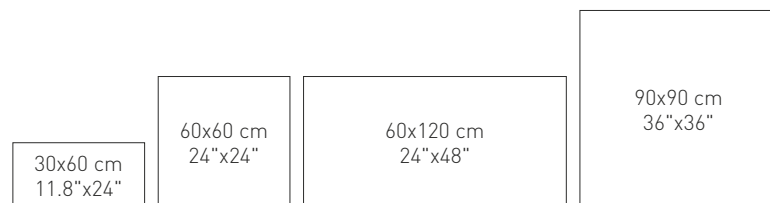

AVAILABLE FORMATS: / FORMATOS DISPONIBLES:

PIECES NAME NOMBRE DE LA PIEZA	SIZES (CM) FORMATOS (CM)	WORK SIZE (MM) FORMATO DE FABRICACIÓN (MM)	PRICE GROUP GRUPO DE PRECIO
TERMA RC	90x90 cm/36"x36"	900 x 900 x 11	M1075
TERMA RC	60x120 cm/24"x48"	600 x 1200 x 10,5	M894
TERMA RC	60x60 cm/24"x24"	600 x 600 x 10	M723
TERMA RC	30x60 cm/11.8"x24"	298 x 600 x 10	M539