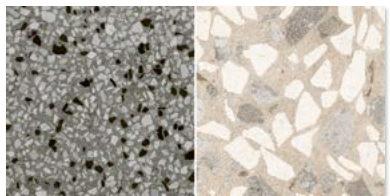

KALKSTEN CRAFT EARTH

KALKSTEN SMOKE

KALKSTEN CRAFT SMOKE

KALKSTEN DECOR NATURAL

View online
Ver online

KALKSTEN ARTIC
25x50 cm/10"x20"

KALKSTEN DECOR NATURAL
45x45 cm/18"x18"

KALKSTEN EARTH
45x45 cm/18"x18"