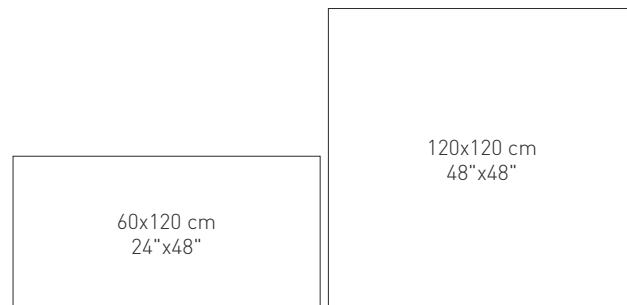

Marble / Mármoles

COLOURS: / COLORES:

AURORA BLUE PULIDO

SPECIAL PIECES: / PIEZAS ESPECIALES:

AURORA BLUE PULIDO
MOSAIC (ML)

AURORA BLUE PULIDO
HEXAGON (ML)

GRADONE STRAIR:
PELDAÑO GRADONE:

30x60 cm/11.8"x24"	2
P749	
30x120 cm/11.8"x48"	2
P1513	