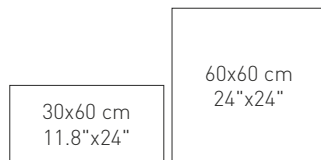

GRADONE STRAIR:
PELDAÑO GRADONE:

30x60 cm/11.8"x24"
P749

STRAIR TREAD:
PELDAÑO ROMO:

30x60 cm/11.8"x24"
P197

SKIRTING:
RODAPIE:

9x60 cm/3.5"x24"
P097

AVAILABLE FORMATS: / FORMATOS DISPONIBLES:

PIECES NAME NOMBRE DE LA PIEZA	SIZES (CM) FORMATOS (CM)	WORK SIZE (MM) FORMATO DE FABRICACIÓN (MM)	PRICE GROUP GRUPO DE PRECIO
OLIMPO U3 P3 E3 C2 UPEC	60x60 cm/24"x24"	600 x 600 x 9	M499
ZEUS	60x60 cm/24"x24"	600 x 600 x 9	M499
OLIMPO U3 P3 E3 C2 UPEC	30x60 cm/11.8"x24"	300 x 600 x 9	M312
ZEUS	30x60 cm/11.8"x24"	300 x 600 x 9	M312