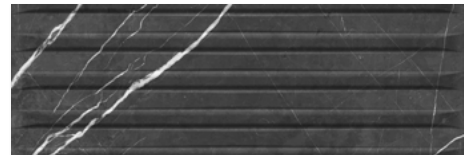

DOLE

WALL TILE + WHITE BODY + GLOSS
 AZULEJO + PASTA BLANCA + BRILLO
 20x60 cm/8"x24"

Marble / Mármoles

COLOURS: / COLORES:

DOLE BLANC

DOLE LIGNE BLANC

DOLE NOIR

DOLE LIGNE NOIR