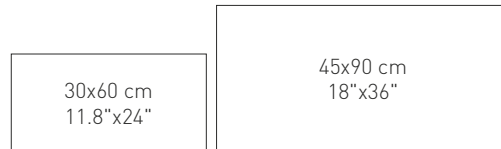

SKIRTING:
RÓDAPIE:

45x8 cm/18"x3" LX	28
P037	
9x60 cm/3.5"x24"	18
P097	
9x90 cm/3.5"x36"	11
P197	

AVAILABLE FORMATS: / FORMATOS DISPONIBLES:

PIECES NAME NOMBRE DE LA PIEZA	SIZES (CM) FORMATOS [CM]	WORK SIZE (MM) FORMATO DE FABRICACIÓN [MM]	PRICE GROUP GRUPO DE PRECIO
BLACK PEAK RC	45x90 cm/18"x36"	450 x 900 x 10,2	M683
BLACK PEAK	30x60 cm/11.8"x24"	300 x 600 x 9	M428
BLACK PEAK CRAFT	30x60 cm/11.8"x24"	300 x 600 x 9	M458