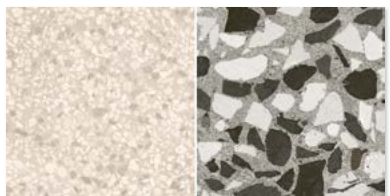

KALKSTEN CRAFT EARTH

KALKSTEN SMOKE

KALKSTEN CRAFT SMOKE

KALKSTEN DECOR NATURAL

View online
Ver online

KALKSTEN ARTIC
25x50 cm/10"x20"

KALKSTEN DECOR NATURAL
45x45 cm/18"x18"

KALKSTEN EARTH
45x45 cm/18"x18"