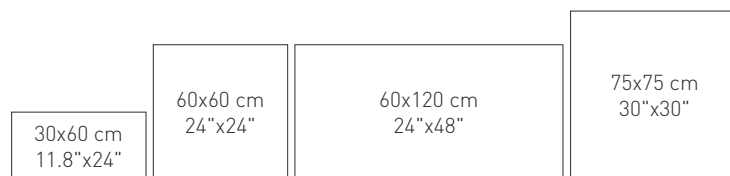

SKIRTING:
RODAPIE:

9x60 cm/3.5"x24"	P097	18
9x75 cm/3.5"x30"	P156	10
9x120 cm/3.5"x48"	P270	10

AVAILABLE FORMATS: / FORMATOS DISPONIBLES:

PIECES NAME NOMBRE DE LA PIEZA	SIZES (CM) FORMATOS [CM]	WORK SIZE (MM) FORMATO DE FABRICACIÓN (MM)	PRICE GROUP GRUPO DE PRECIO
SHANON RC	75x75 cm/30"x30"	750 x 750 x 10,2	M683
SHANON RC	60x120 cm/24"x48"	600 x 1200 x 10,5	M825
SHANON	60x60 cm/24"x24"	600 x 600 x 9	M564
SHANON	30x60 cm/11.8"x24"	300 x 600 x 9	M428
SHANON MURETTO (ML)	30x60 cm/11.8"x24"		P225