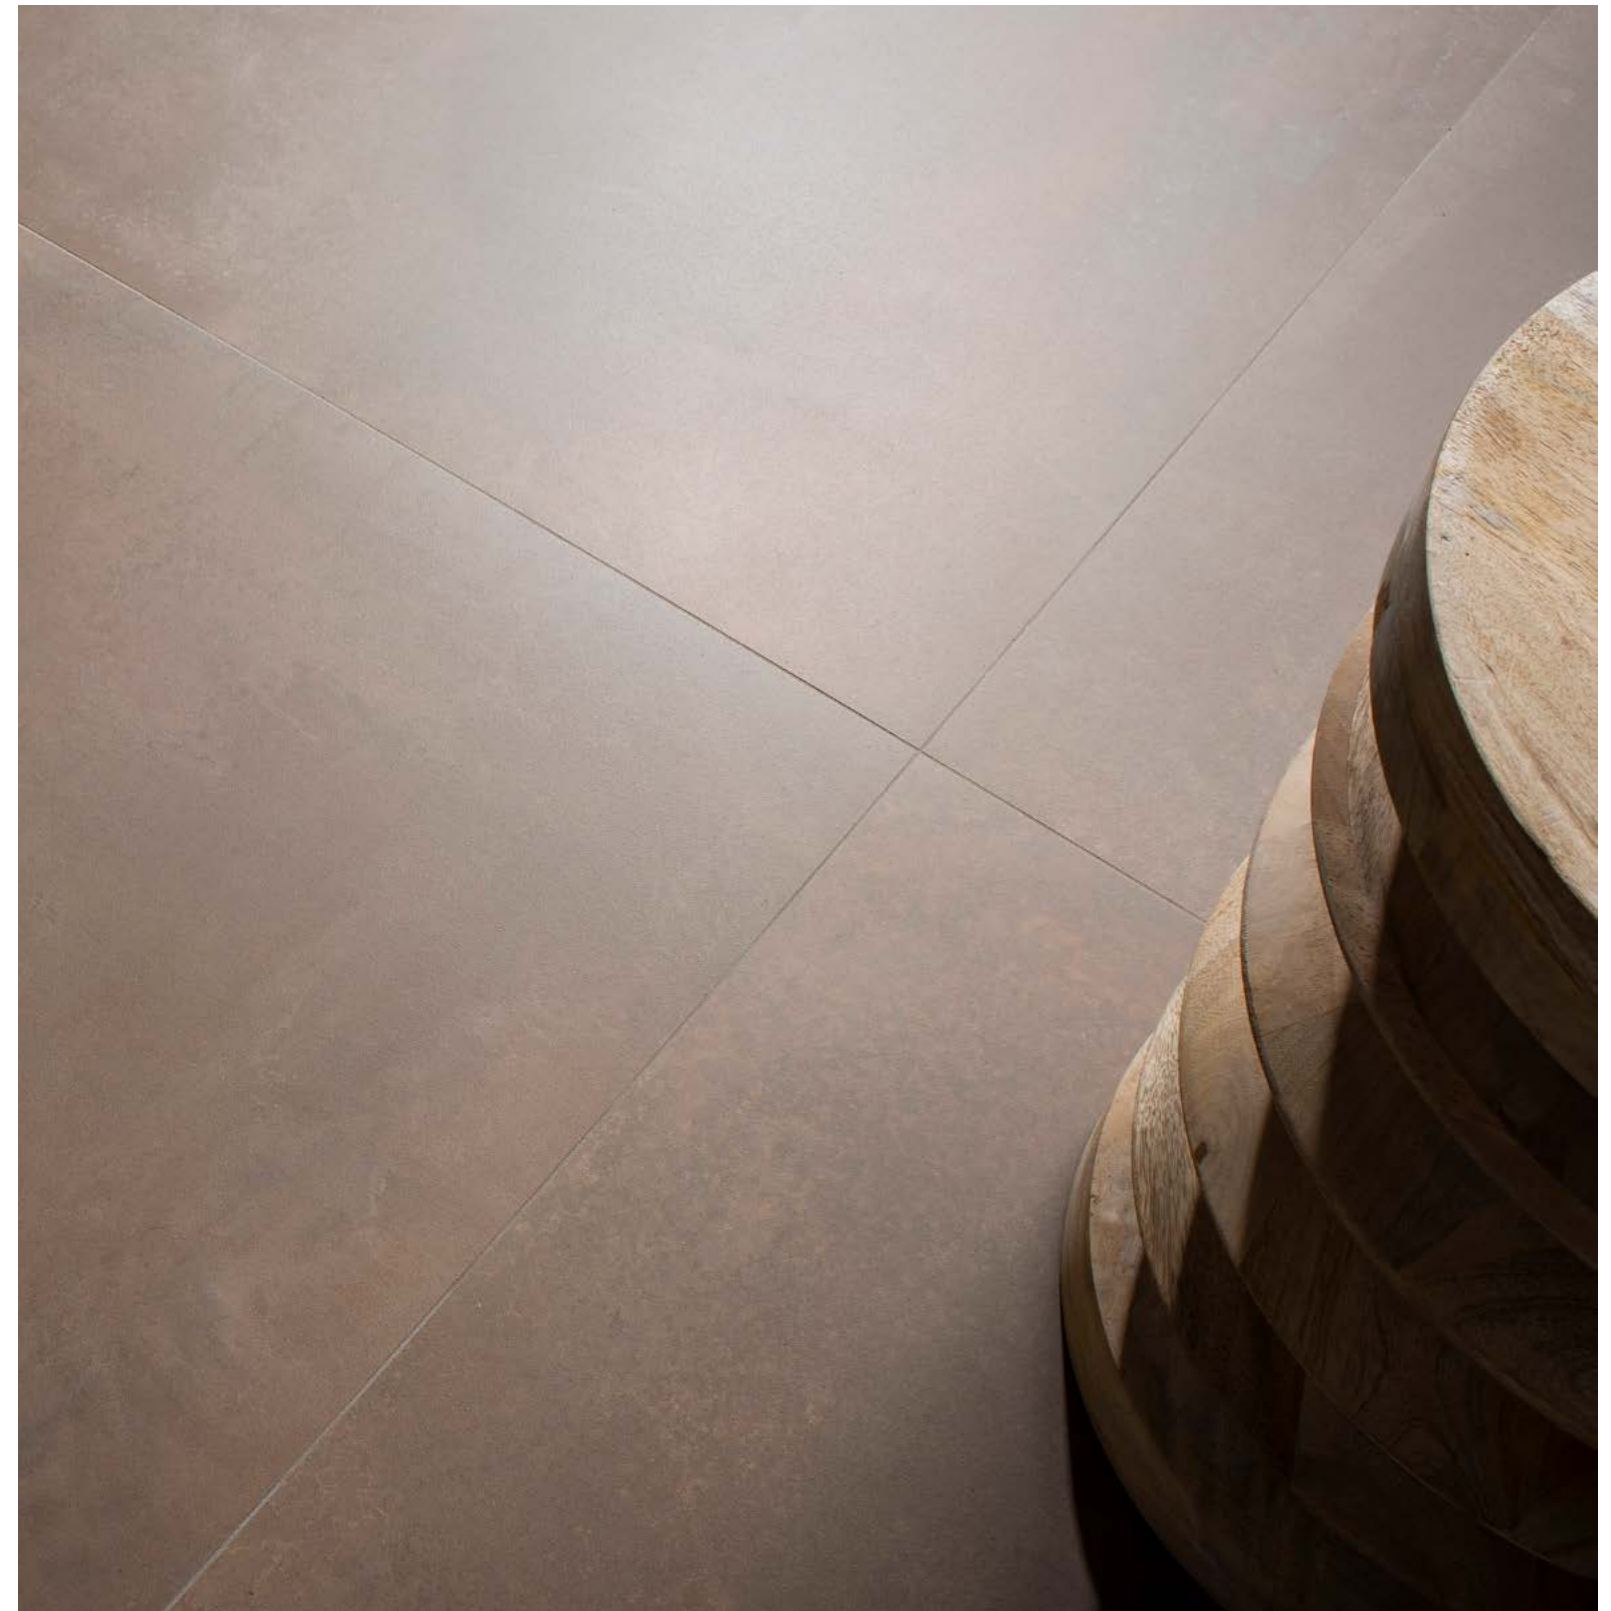

OTHER SIZES: / OTROS FORMATOS:

WALL TILE WHITE BODY: / AZULEJO PASTA BLANCA:

- Page: / Pág: 306-307: 30x90 cm/11.8"x36"
- Page: / Pág: 408-409: 20x60 cm/8"x24"