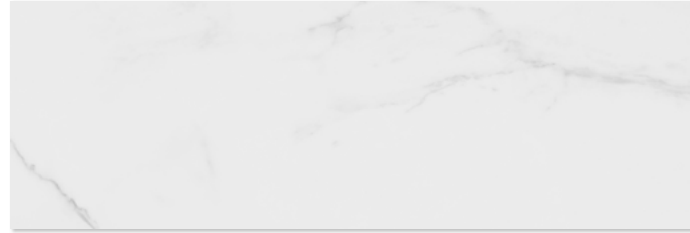

Marble / Mármol

COLOURS: / COLORES:

FONTANA WHITE SHINE
 FONTANA WHITE MATT

FONTANA EXEDRA WHITE SHINE
 FONTANA EXEDRA WHITE MATT

FONTANA DECOR WHITE

SPECIAL PIECES: / PIEZAS ESPECIALES:

FONTANA CHEVRON WHITE SHINE (ML)
 FONTANA CHEVRON WHITE MATT (ML)