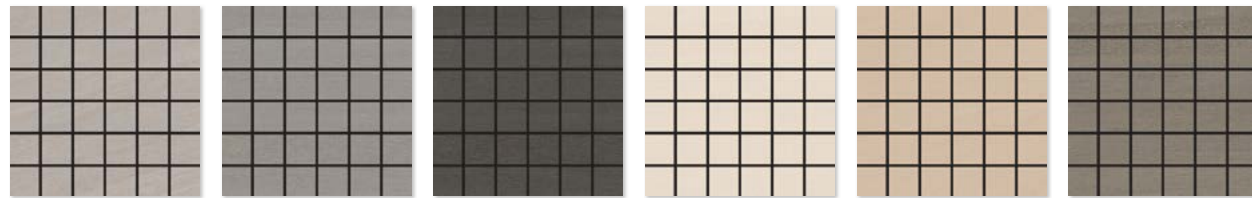

SPECIAL PIECES: / PIEZAS ESPECIALES:

KURSAAL NEUTRAL (ML) KURSAAL SLATE (ML) KURSAAL RAVEN (ML) KURSAAL PURE (ML) KURSAAL ASHEN (ML) KURSAAL RUST (ML)

AVAILABLE FORMATS: / FORMATOS DISPONIBLES:

PIECES NAME NOMBRE DE LA PIEZA	SIZES (CM) FORMATOS (CM)	WORK SIZE (MM) FORMATO DE FABRICACIÓN (MM)	PRICE GROUP GRUPO DE PRECIO
KURSAAL RC U4 P3 E3 C2 UPEC	90x90 cm/36"x36"	900 x 900 x 11	M1119
KURSAAL RC U4 P3 E3 C2 UPEC	75x75 cm/30"x30"	750 x 750 x 10,2	M894
KURSAAL RC U4 P3 E3 C2 UPEC	60x120 cm/24"x48"	600 x 1200 x 10,5	M1119
KURSAAL RC U4 P4 E3 C2 UPEC	60x60 cm/24"x24"	600 x 600 x 10	M812
KURSAAL RC U4 P3 E3 C2 UPEC	37,5x75 cm/15"x30"	373 x 750 x 10,2	M894
KURSAAL RC U4 P3 E3 C2 UPEC	30x60 cm/11.8"x24"	298 x 600 x 10	M724
KURSAAL MURETTO (ML) UPEC	20x60 cm/8"x24"		P300
KURSAAL (ML) UPEC	30x30 cm/11.8"x11.8"		P225

SPECIAL PIECES: / PIEZAS ESPECIALES:

GRADONE STRAIR:
PELDAÑO GRADONE:

30x60 cm/11.8"x24" P749	2
30x75 cm/11.8"x30" P821	2
30x90 cm/11.8"x36" P1014	2
30x120 cm/11.8"x48" P1513	2

STRAIR TREAD:
PELDAÑO ROMO:

30x60 cm/11.8"x24" P197	6
30x75 cm/11.8"x30" P270	6
30x90 cm/11.8"x36" P326	3
30x120 cm/11.8"x48" P331	3

SKIRTING:
RODAPIE:

9x60 cm/3.5"x24" P097	18
9x75 cm/3.5"x30" P156	10
9x90 cm/3.5"x36" P197	11
9x120 cm/3.5"x48" P270	10