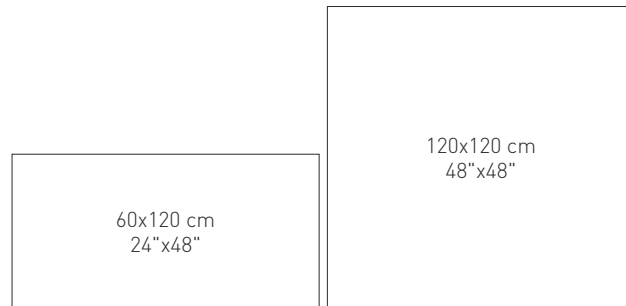

View online
Ver online

Marble / Mármoles

COLOURS: / COLORES:

LETO CREAM POLISHED

LETO PEARL POLISHED

LETO GREY POLISHED

AVAILABLE FORMATS: / FORMATOS DISPONIBLES:

PIECES NAME NOMBRE DE LA PIEZA	SIZES (CM) FORMATOS (CM)	WORK SIZE (MM) FORMATO DE FABRICACIÓN (MM)	PRICE GROUP GRUPO DE PRECIO
LETO RC PL	120x120 cm/48"x48"	1200 x 1200 x 11,5	SGP
LETO RC PL	60x120 cm/24"x48"	600 x 1200 x 11,5	SGP
LETO MOSAIC (ML) RC PL	30x30 cm/11.8"x11.8"		SGP
LETO HEXAGON (ML) RC PL	22,5x32,5 cm/9"x13"		SGP