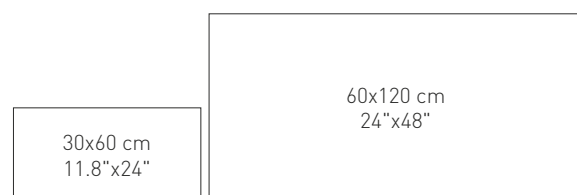

SKIRTING:
RODAPIE:

9x60 cm/3.5"x24" P097	 18
9x120 cm/3.5"x48" P270	 10

AVAILABLE FORMATS: / FORMATOS DISPONIBLES:

PIECES NAME NOMBRE DE LA PIEZA	SIZES (CM) FORMATOS (CM)	WORK SIZE (MM) FORMATO DE FABRICACIÓN (MM)	PRICE GROUP GRUPO DE PRECIO
NORTH RC	60x120 cm/24"x48"	600 x 1200 x 10,5	M848
NORTH	30x60 cm/11.8"x24"	300 x 600 x 9	M428
NORTH (ML)	30x30 cm/11.8"x11.8"		P225