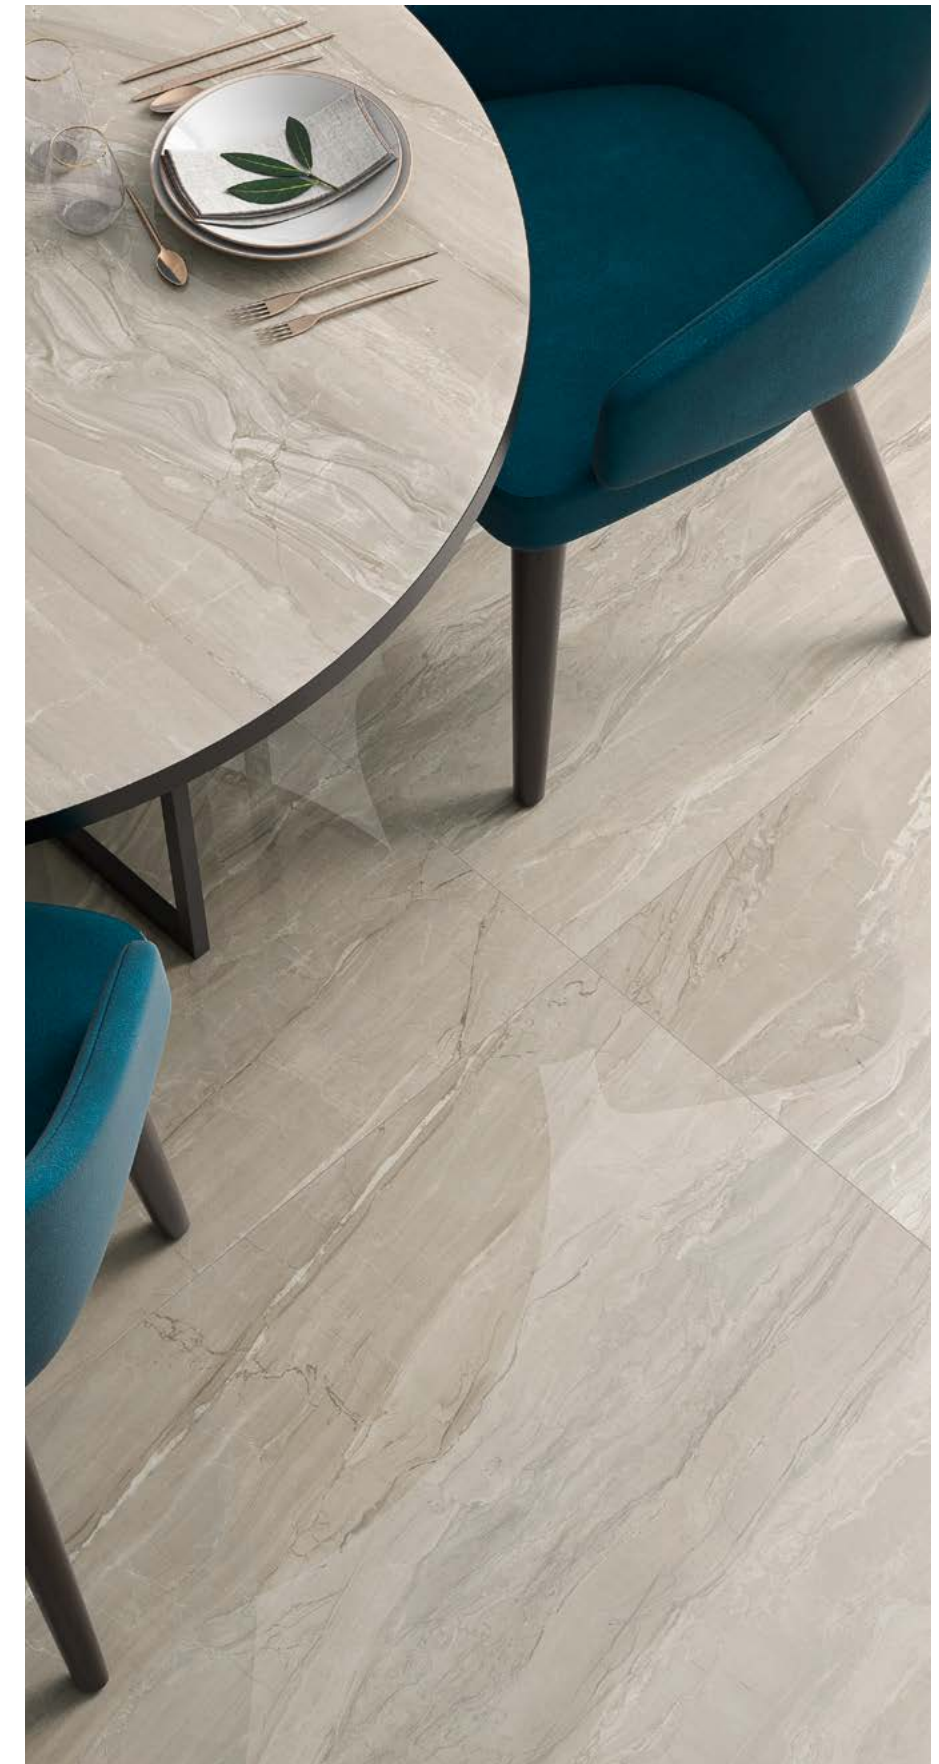

GLAZED PORCELAIN STONEWARE + STD BODY + RECTIFIED + POLISHED
GRES PORCELÁNICO ESMALTADO + PASTA STD + RECTIFICADO + PULIDO
120x120 cm/48"x48" + 60x120 cm/24"x48"

View online
Ver online

Marble / Mármoles

COLOURS: / COLORES:

60x120 cm
24"x48"

120x120 cm
48"x48"

AVAILABLE FORMATS: / FORMATOS DISPONIBLES:

PIECES NAME NOMBRE DE LA PIEZA	SIZES (CM) FORMATOS (CM)	WORK SIZE (MM) FORMATO DE FABRICACIÓN (MM)	PRICE GROUP GRUPO DE PRECIO
EOS RC PL	120x120 cm/48"x48"	1200 x 1200 x 11,5	SGP
EOS RC PL	60x120 cm/24"x48"	600 x 1200 x 11,5	SGP
EOS MOSAIC (ML) RC PL	30x30 cm/11.8"x11.8"		SGP
EOS HEXAGON (ML) RC PL	22,5x32,5 cm/9"x13"		SGP

SPECIAL PIECES: / PIEZAS ESPECIALES:

GRADONE STRAIR:
PELDAÑO GRADONE:

30x60 cm/11.8"x24"	2
P749	
30x120 cm/11.8"x48"	2
P1513	

STRAIR TREAD:
PELDAÑO ROMO:

30x60 cm/11.8"x24"	6
P197	
30x120 cm/11.8"x48"	3
P331	

SKIRTING:
RODAPIE:

9x60 cm/3.5"x24"	18
P097	
9x120 cm/3.5"x48"	10
P270