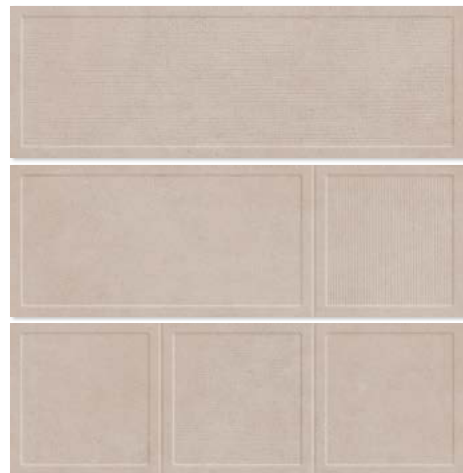

TEXTURE TETRA PIGEON