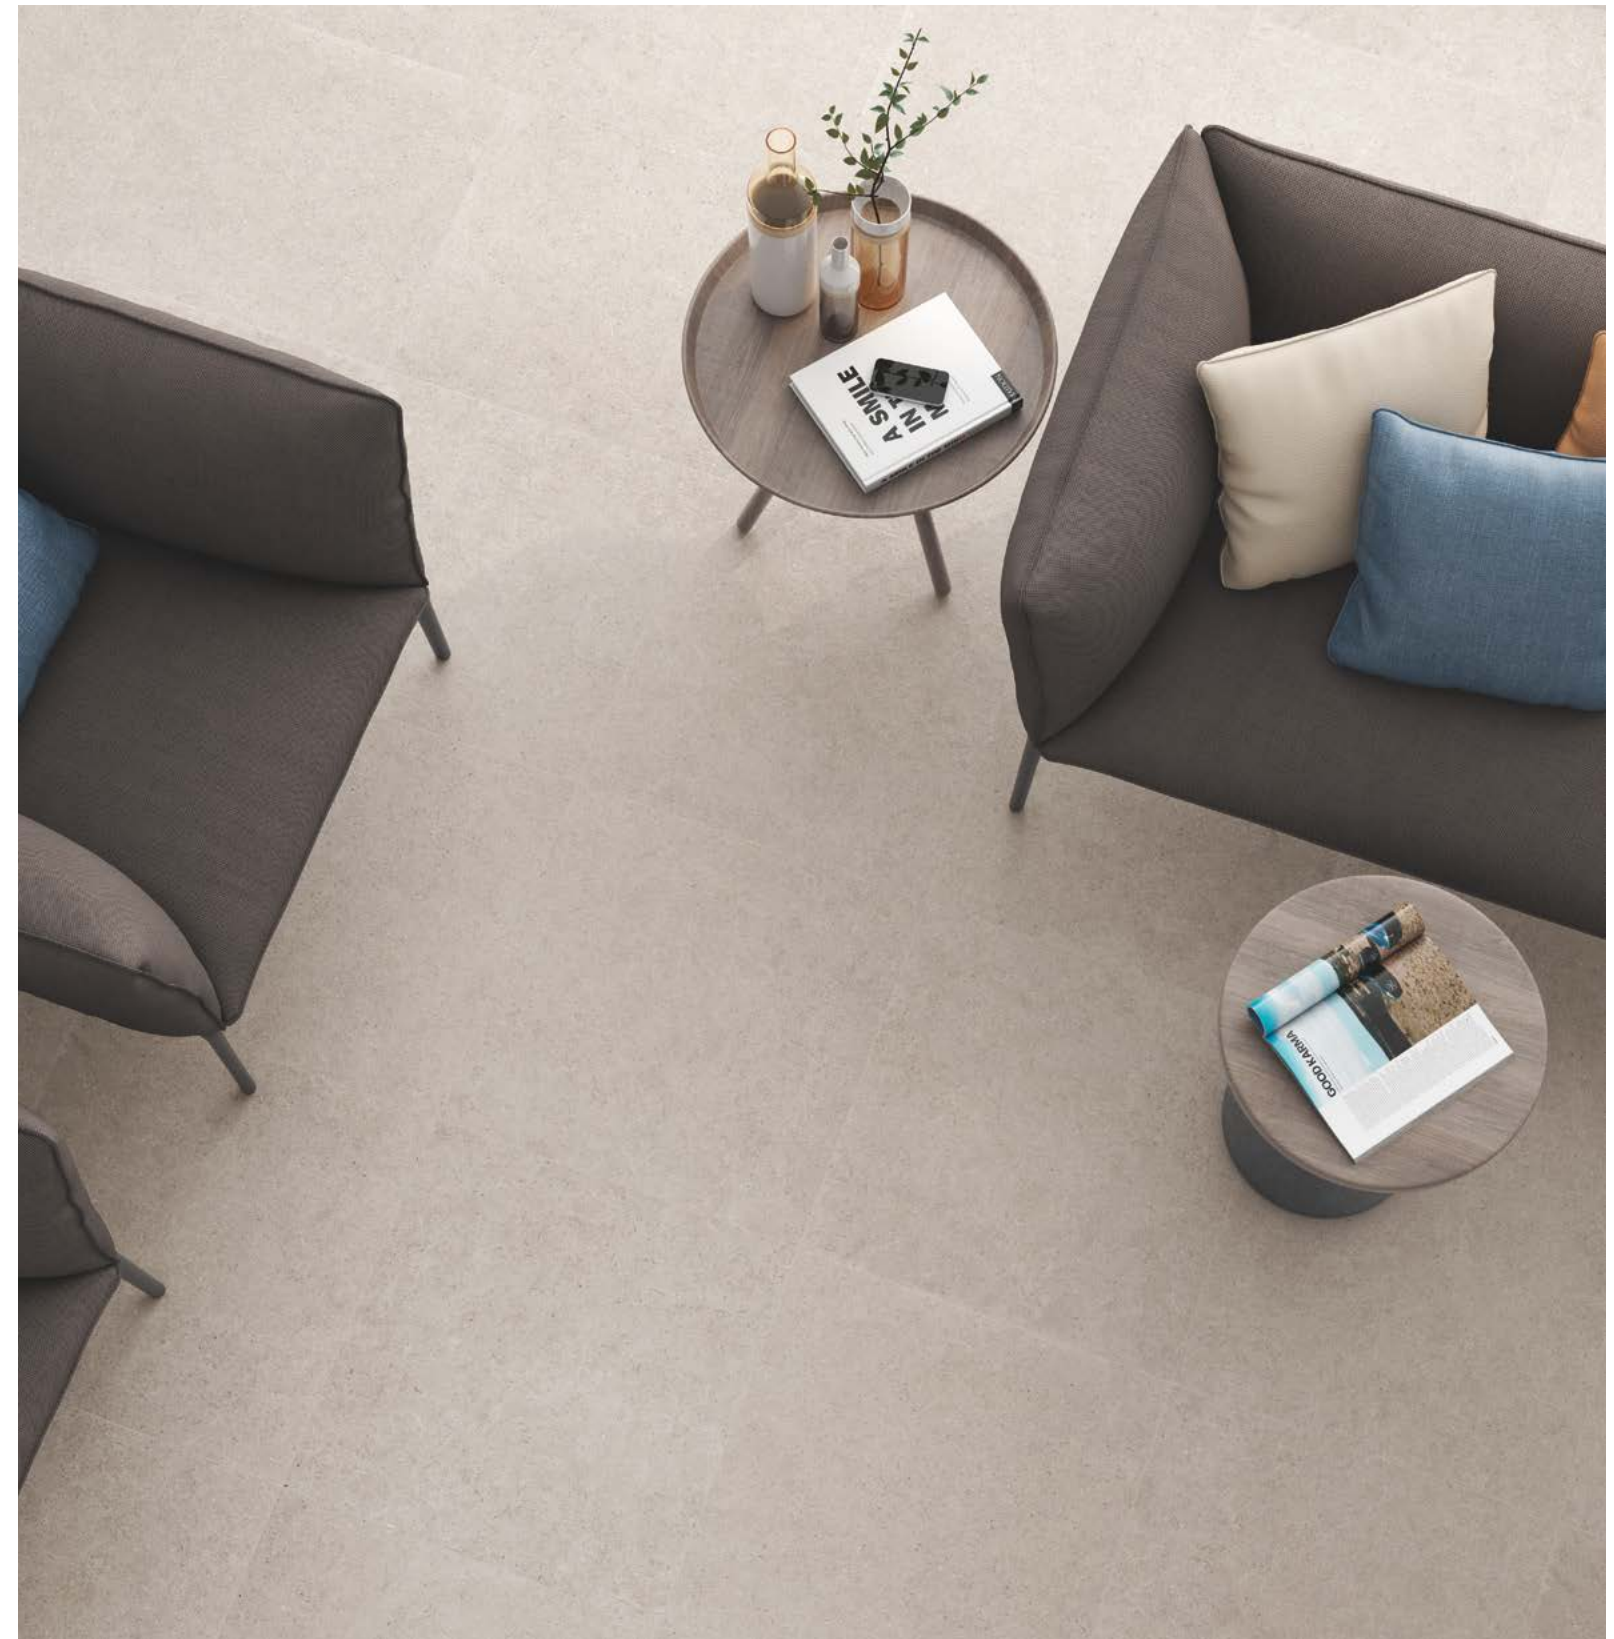

STRAIR TREAD:
PELDAÑO ROMO:

30x60 cm/11.8"x24"
P197

SKIRTING:
RODAPIE:

9x60 cm/3.5"x24"
P097

AVAILABLE FORMATS: / FORMATOS DISPONIBLES:

PIECES NAME NOMBRE DE LA PIEZA	SIZES (CM) FORMATOS (CM)	WORK SIZE (MM) FORMATO DE FABRICACIÓN (MM)	PRICE GROUP GRUPO DE PRECIO
SOAP STONE RC	60x60 cm/24"x24"	600 x 600 x 10	M642
SOAP STONE (ML)	30x30 cm/11.8"x11.8"		P225