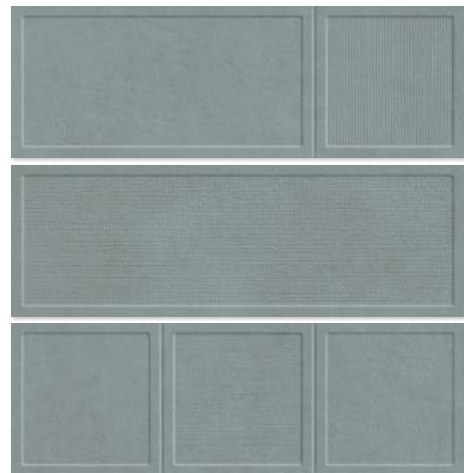

TEXTURE TETRA MARINE

25x75 cm
10"x30"

AVAILABLE FORMATS: / FORMATOS DISPONIBLES:

PIECES NAME NOMBRE DE LA PIEZA	SIZES (CM) FORMATOS (CM)	WORK SIZE (MM) FORMATO DE FABRICACIÓN (MM)	PRICE GROUP GRUPO DE PRECIO
TEXTURE	25x75 cm/10"x30"	251 x 753 x 8,7	M407
TEXTURE TETRA	25x75 cm/10"x30"	251 x 753 x 8,7	M458

View online
Ver online

TEXTURE MARINE / SAIL
25x75 cm/10"x30"

TEXTURE TETRA MARINE / SAIL
25x75 cm/10"x30"

NOMAD HONEY
20x120 cm/8"x48" RC