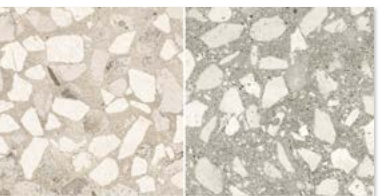

KALKSTEN CRAFT EARTH

KALKSTEN SMOKE

KALKSTEN CRAFT SMOKE

KALKSTEN DECOR NATURAL

View online
Ver online

KALKSTEN ARTIC
25x50 cm/10"x20"

KALKSTEN DECOR NATURAL
45x45 cm/18"x18"

KALKSTEN EARTH
45x45 cm/18"x18"