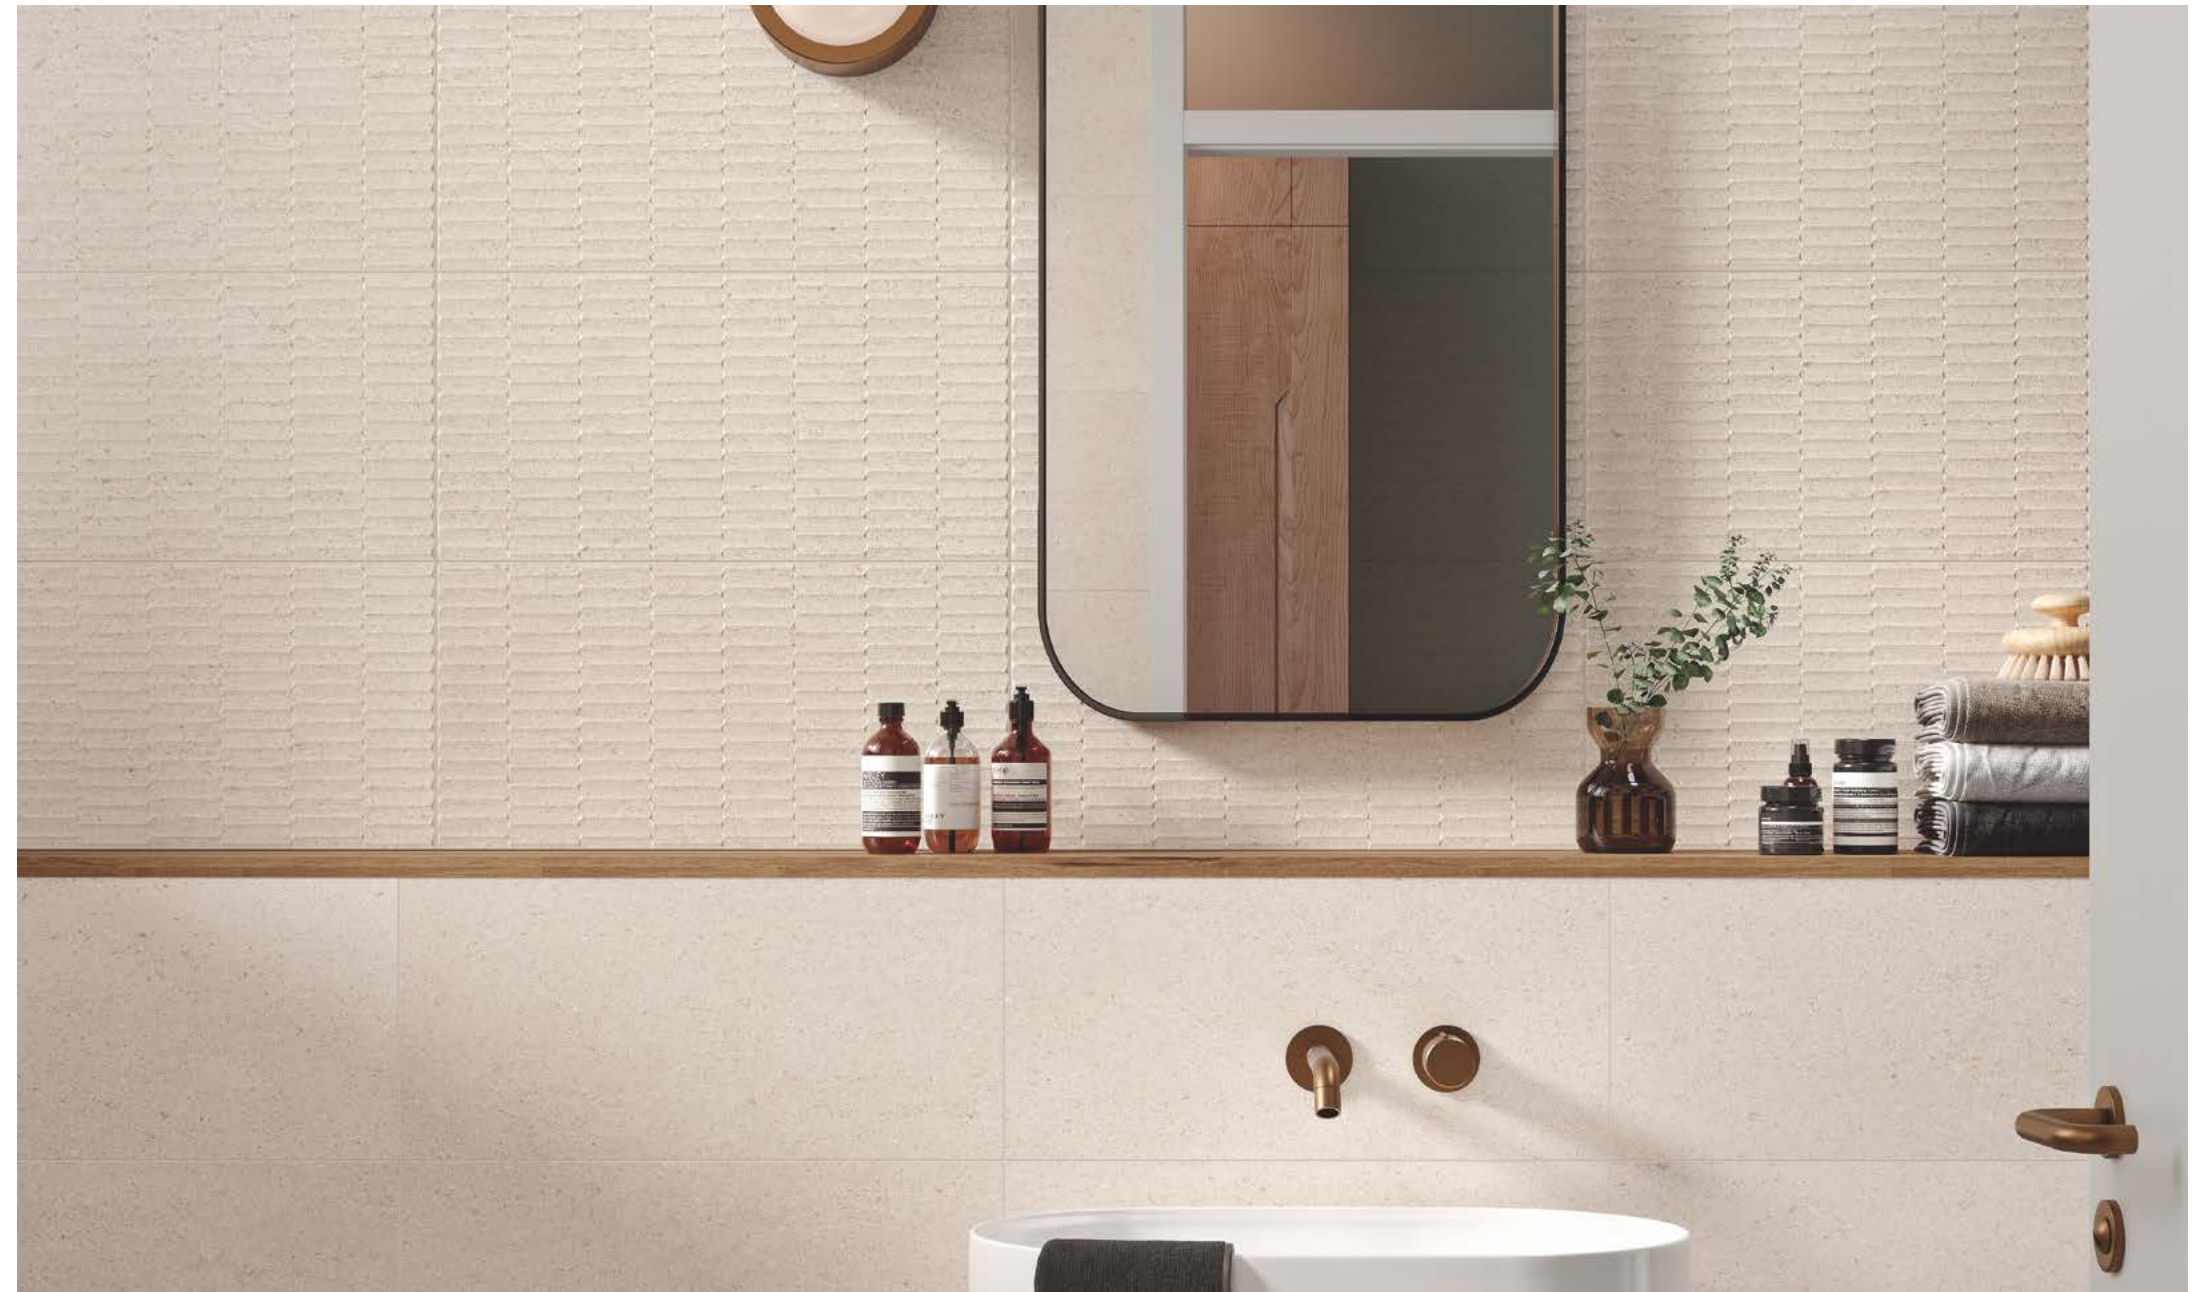

COLOURS: / COLORES:

View online
Ver online

RECOMMENDED FLOOR TILE: / PAVIMENTO RECOMENDADO:
RANDOM

GLAZED PORCELAIN STONEWARE + STD BODY + MATT
GRES PORCELÁNICO ESMALTADO + PASTA STD + MATE

AVAILABLE FORMATS: / FORMATOS DISPONIBLES:

PIECES NAME NOMBRE DE LA PIEZA	SIZES (CM) FORMATOS (CM)	WORK SIZE (MM) FORMATO DE FABRICACIÓN [MM]	PRICE GROUP GRUPO DE PRECIO
BLUNT	30x60 cm/11.8"x24"	300 x 600 x 8	M349
BLUNT MOSAIC	30x60 cm/11.8"x24"	300 x 600 x 8	M411

30x60 cm
11.8"x24"

Page/Página

60x60 cm/24"x24" M564	198
RANDOM MAINE 60x60 cm/24"x24" M585	198