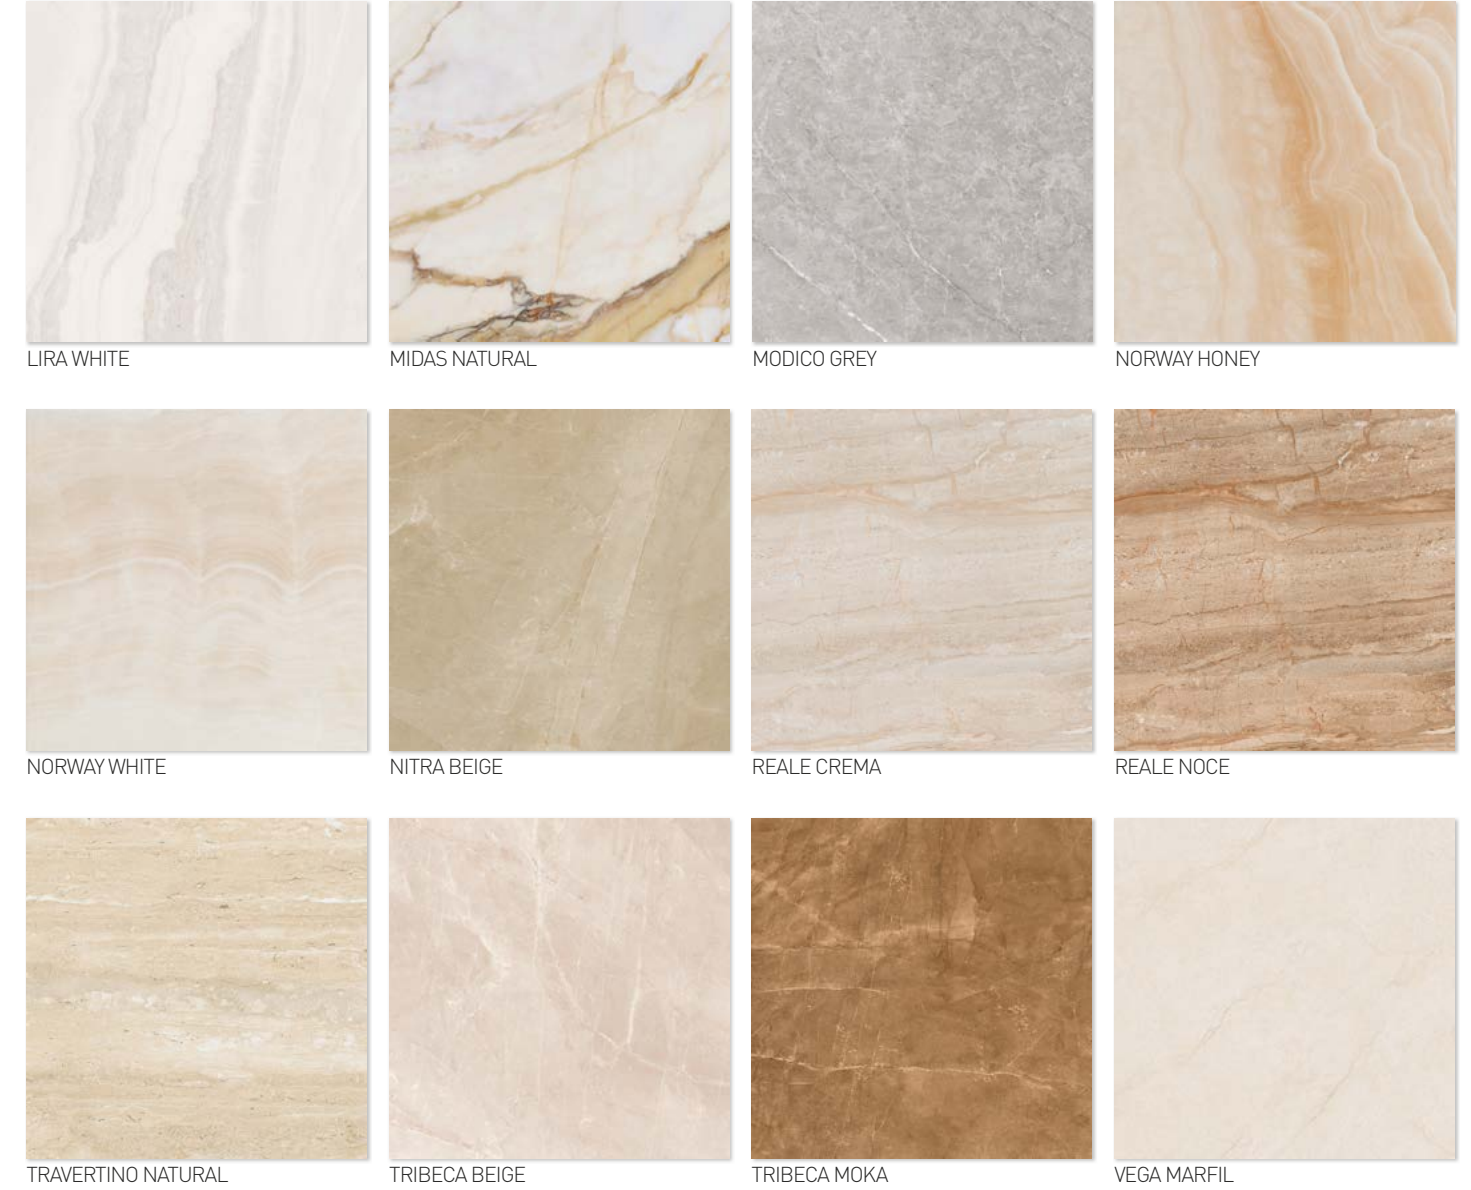

MÁRMOLES BRILLO

GLAZED CERAMIC + STD BODY + GLOSS
GRES ESMALTADO + PASTA STD + BRILLO
60x60 cm/24"x24"

Marble / Mármol

COLOURS: / COLORES:

COLOURS: / COLORES:

AVAILABLE FORMATS: / FORMATOS DISPONIBLES:

PIECES NAME NOMBRE DE LA PIEZA	SIZES (CM) FORMATOS (CM)	WORK SIZE (MM) FORMATO DE FABRICACIÓN (MM)	PRICE GROUP GRUPO DE PRECIO
MÁRMOLES BRILLO	60x60 cm/24"x24"	600 x 600 x 9	M564