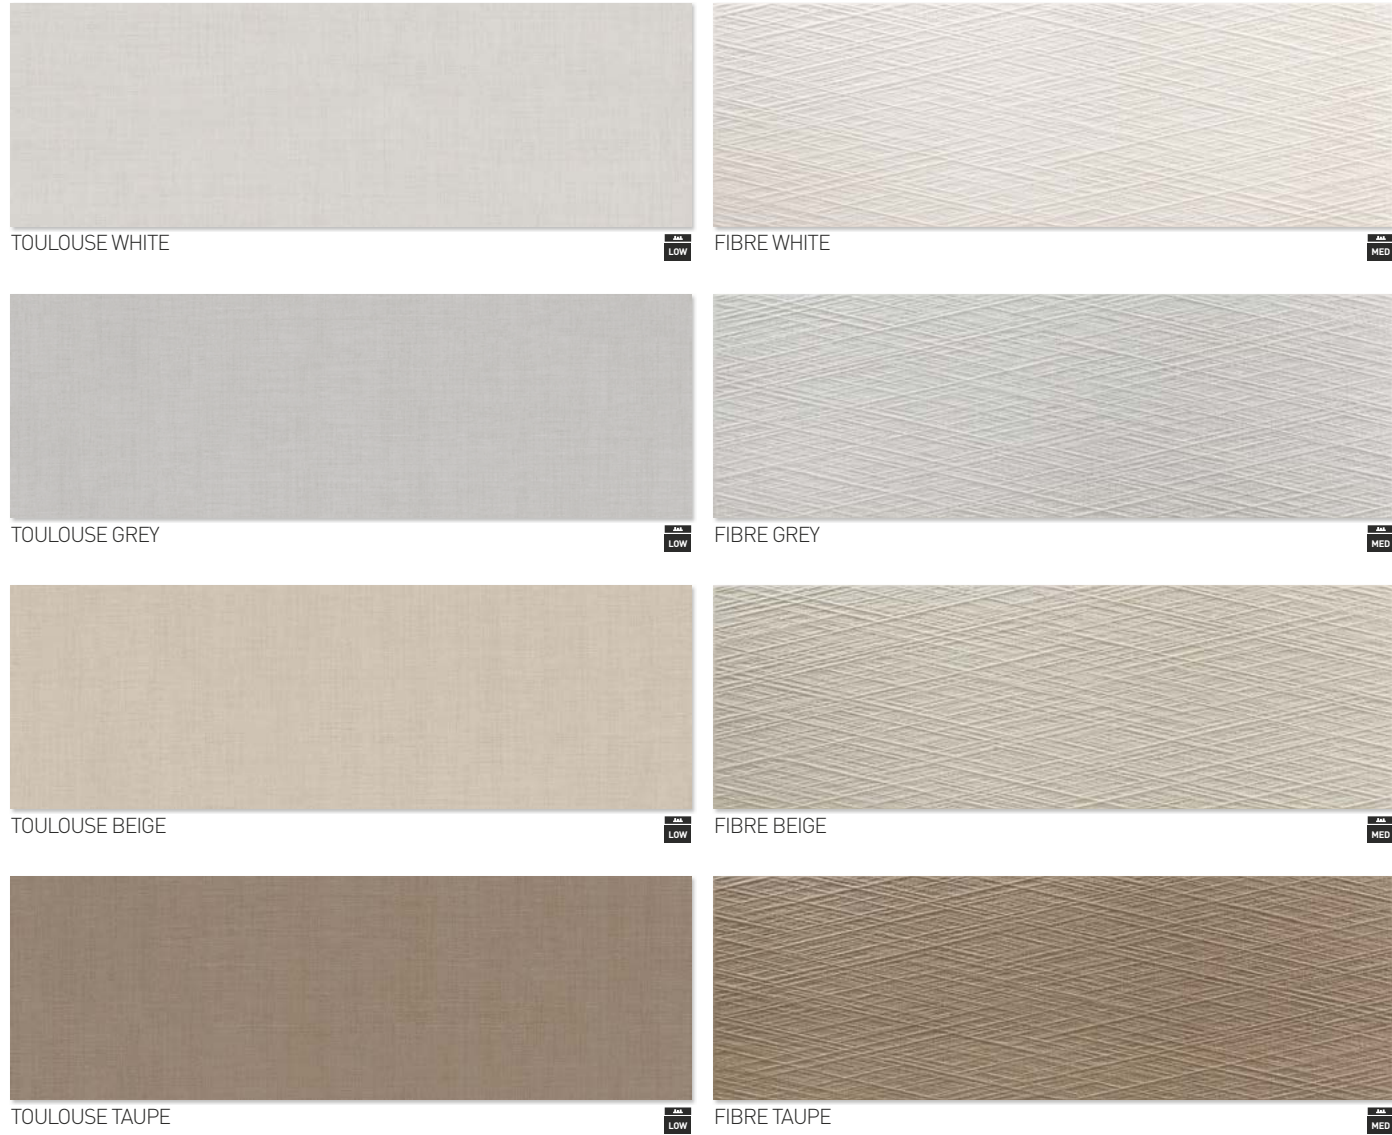

TOULOUSE

WALL TILE + WHITE BODY + RECTIFIED + MATT
AZULEJO + PASTA BLANCA + RECTIFICADO + MATE
30x90 cm/11.8"x36"

View online
Ver online

TOULOUSE WHITE
30x90 cm/11.8"x36" RC

FIBRE WHITE
30x90 cm/11.8"x36" RC

TOULOUSE WHITE
60x60 cm/24"x24" RC

Textile / Textiles

COLOURS: / COLORES:

COORDINATED FLOOR TILE: / PAVIMENTO COORDINADO:
TOULOUSE
GLAZED PORCELAIN STONEWARE + STD BODY + RECTIFIED + MATT
GRES PORCELÁNICO ESMALTADO + PASTA STD + RECTIFICADO + MATE